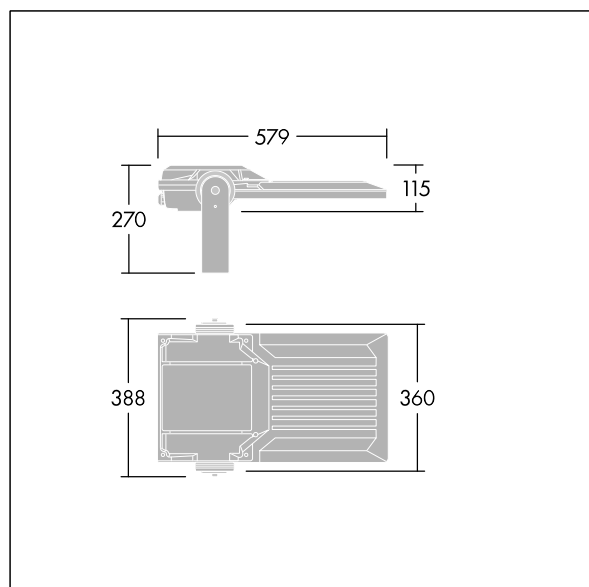

TLG_AFP2_M_M.wmf

Tento výrobek obsahuje světelné zdroje třídy energetické účinnosti D, E.

Hodnoty označené * představují stanovené rozměrové hodnoty. Thorn používá ověřené a testované díly od předních dodavatelů, avšak v průběhu jmenovité životnosti výrobku může dojít k ojedinělým případům poruch jednotlivých LED souvisejících s technologií. Mezinárodní normy stanoví tolerance počátečního toku a připojeného zatížení na ±10%. Pokud není uvedeno jinak, platí hodnoty pro okolní teplotu 25°C.

Produkty ThornLighting podléhají neustálému vývoji. Veškeré informace uvedené v tomto katalogovém listu mají pouze informativní charakter. Vyhrazujeme si právo provádět technické nebo formální změny našich produktů bez dalšího zveřejnění. ©ThornLighting