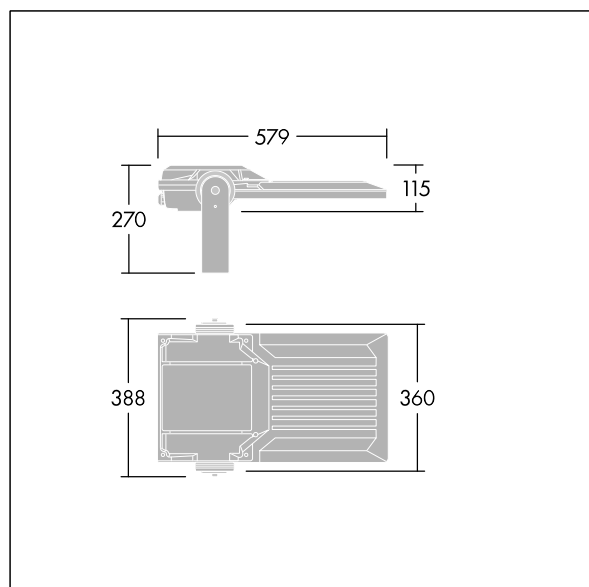

Areaflood Pro 2

96635878 AFP2 M 60L35-740 A4 CL2 GY

THORN

Areaflood Pro 2

Kompaktní, lehký, LED prostorový světlomet pro všeobecné účely. S tělesem střední. Předřadník typu , napájení 60 LED při 350mA s vyzařovací charakteristikou Asymetrická 40°. Krytí IP66, IK08, Elektrická Třída ochrany II. Těleso: tlakově odlévaný hliník (EN AC-44300), Světlo šedá 150 písková s texturou (odstín blížíící se RAL9006).. Difuzor: 4 tloušťka 4mm tvrzený sklo. Součástí dodávky je třmen pro oboustrannou montáž, Volitelné adaptéry nástavce, které jsou k dispozici samostatně pro montáž na vrch sloupu. Dodáváno s LED zdroji v barvě 4000K.

Integrovaná ochrana proti rázům napětí 6kV zahrnutá jako standard, s vyšší ochranou 10kV v případě volby (označeno písmeny "SP" v popisu).

Rozměry: 579 x 360 x 115 mm
Příkon svítidla: 63 W
Světelný tok: 10981 lm
Světelný výkon svítidel: 174 lm/W
Hmotnost: 9,79 kg
Scx: 0.06 m²
Scy: 0.06 m²

TLG_AFP2_F_M_1.jpg

TLG_AFP2_M_M.wmf

Tento výrobek obsahuje světelné zdroje třídy energetické účinnosti D, E.

Hodnoty označené * představují stanovené rozměrové hodnoty. Thorn používá ověřené a testované díly od předních dodavatelů, avšak v průběhu jmenovité životnosti výrobku může dojít k ojedinělým případům poruch jednotlivých LED souvisejících s technologií. Mezinárodní normy stanoví tolerance počátečního toku a připojeného zatížení na $\pm 10\%$. Pokud není uvedeno jinak, platí hodnoty pro okolní teplotu 25°C.