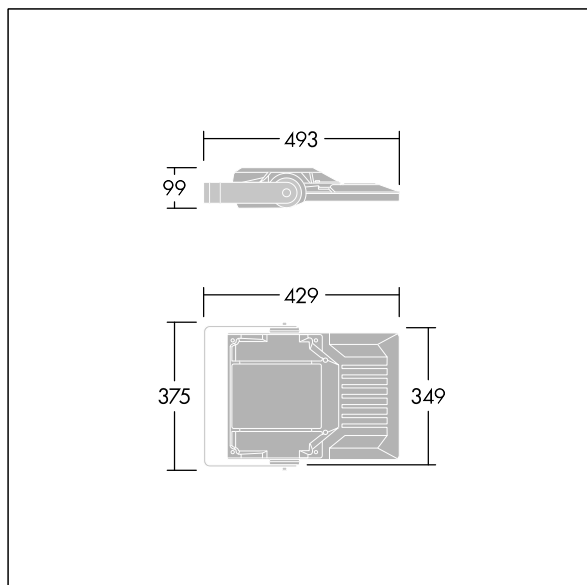

TLG_AFP2_M_S.wmf

Tento výrobek obsahuje světelné zdroje třídy energetické účinnosti D, E.

Hodnoty označené * představují stanovené rozměrové hodnoty. Thorn používá ověřené a testované díly od předních dodavatelů, avšak v průběhu jmenovité životnosti výrobku může dojít k ojedinělým případům poruch jednotlivých LED souvisejících s technologií. Mezinárodní normy stanoví tolerance počátečního toku a připojeného zatížení na $\pm 10\%$. Pokud není uvedeno jinak, platí hodnoty pro okolní teplotu 25°C.

Produkty ThornLighting podléhají neustálému vývoji. Veškeré informace uvedené v tomto katalogovém listu mají pouze informativní charakter. Vyhrazujeme si právo provádět technické nebo formální změny našich produktů bez dalšího zveřejnění. ©ThornLighting