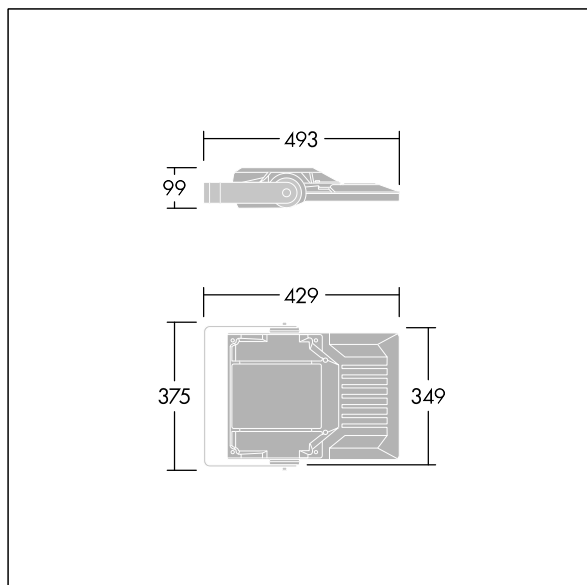

Areaflood Pro 2

96635876 AFP2 S 48L50-740 A4 CL2 GY

THORN

Areaflood Pro 2

Kompaktní, lehký, LED prostorový světlomet pro všeobecné účely. S tělesem malý. Předřadník typu , napájení 48 LED při 500mA s vyzařovací charakteristikou Asymetrická 40°. Krytí IP66, IK08, Elektrická Třída ochrany II. Těleso: tlakově odlévaný hliník (EN AC-44300), Světlo šedá 150 písková s texturou (odstín blížíci se RAL9006).. Difuzor: 4 tloušťka 4mm tvrzený sklo. Součástí dodávky je třmen pro oboustrannou montáž, Volitelné adaptéry nástavce, které jsou k dispozici samostatně pro montáž na vrch sloupu. Dodáváno s LED zdroji v barvě 4000K.

Integrovaná ochrana proti rázům napětí 6kV zahrnutá jako standard, s vyšší ochranou 10kV v případě volby (označeno písmeny "SP" v popisu).

Rozměry: 429 x 349 x 99 mm
Příkon svítidla: 71 W
Světelný tok: 12065 lm
Světelný výkon svítidel: 170 lm/W
Hmotnost: 7,38 kg
Scx: 0.052 m²
Scy: 0.052 m²

TLG_AFP2_F_S_1.jpg

TLG_AFP2_M_S.wmf

Tento výrobek obsahuje světelné zdroje třídy energetické účinnosti D, E.

Hodnoty označené * představují stanovené rozměrové hodnoty. Thorn používá ověřené a testované díly od předních dodavatelů, avšak v průběhu jmenovité životnosti výrobku může dojít k ojedinělým případům poruch jednotlivých LED souvisejících s technologií. Mezinárodní normy stanoví tolerance počátečního toku a připojeného zatížení na $\pm 10\%$. Pokud není uvedeno jinak, platí hodnoty pro okolní teplotu 25°C.