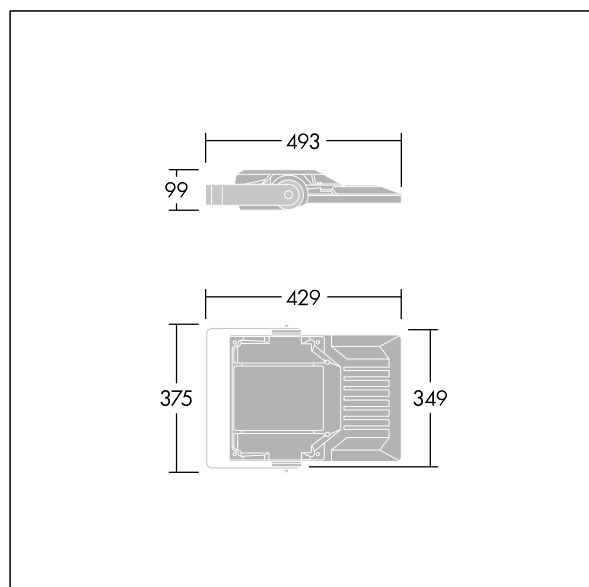

TLG_AFP2_M_S.wmf

Tento výrobek obsahuje světelné zdroje třídy energetické účinnosti D, E.

Hodnoty označené * představují stanovené rozměrové hodnoty. Thorn používá ověřené a testované díly od předních dodavatelů, avšak v průběhu jmenovité životnosti výrobku může dojít k ojedinělým případům poruch jednotlivých LED souvisejících s technologií. Mezinárodní normy stanoví tolerance počátečního toku a připojeného zatížení na $\pm 10\%$. Pokud není uvedeno jinak, platí hodnoty pro okolní teplotu 25°C.

Produkty ThornLighting podléhají neustálému vývoji. Veškeré informace uvedené v tomto katalogovém listu mají pouze informativní charakter. Vyhrazujeme si právo provádět technické nebo formální změny našich produktů bez dalšího zveřejnění. ©ThornLighting