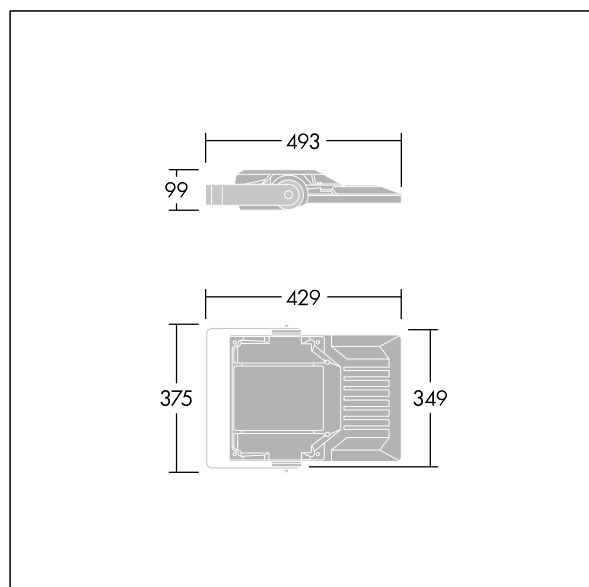

TLG_AFP2_M_S.wmf

Tento výrobek obsahuje světelný zdroj s třídou energetické účinnosti E.

Hodnoty označené * představují stanovené rozměrové hodnoty. Thorn používá ověřené a testované díly od předních dodavatelů, avšak v průběhu jmenovité životnosti výrobku může dojít k ojedinělým případům poruch jednotlivých LED souvisejících s technologií. Mezinárodní normy stanoví tolerance počátečního toku a připojeného zatížení na $\pm 10\%$. Pokud není uvedeno jinak, platí hodnoty pro okolní teplotu 25°C.

Produkty ThornLighting podléhají neustálému vývoji. Veškeré informace uvedené v tomto katalogovém listu mají pouze informativní charakter. Vyhrazujeme si právo provádět technické nebo formální změny našich produktů bez dalšího zveřejnění. ©ThornLighting