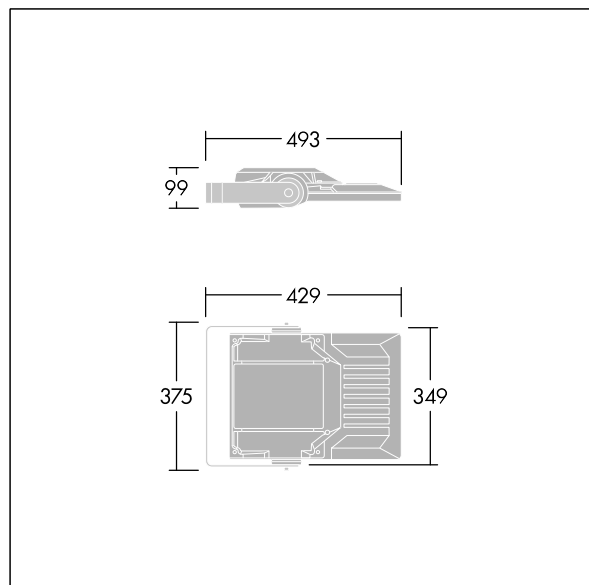

TLG_AFP2_M_S.wmf

Tento výrobek obsahuje světelný zdroj s třídou energetické účinnosti E.

Hodnoty označené * představují stanovené rozměrové hodnoty. Thorn používá ověřené a testované díly od předních dodavatelů, avšak v průběhu jmenovité životnosti výrobku může dojít k ojedinělým případům poruch jednotlivých LED souvisejících s technologií. Mezinárodní normy stanoví tolerance počátečního toku a připojeného zatížení na $\pm 10\%$. Pokud není uvedeno jinak, platí hodnoty pro okolní teplotu 25°C.

Produkty ThornLighting podléhají neustálému vývoji. Veškeré informace uvedené v tomto katalogovém listu mají pouze informativní charakter. Vyhrazujeme si právo provádět technické nebo formální změny našich produktů bez dalšího zveřejnění. ©ThornLighting