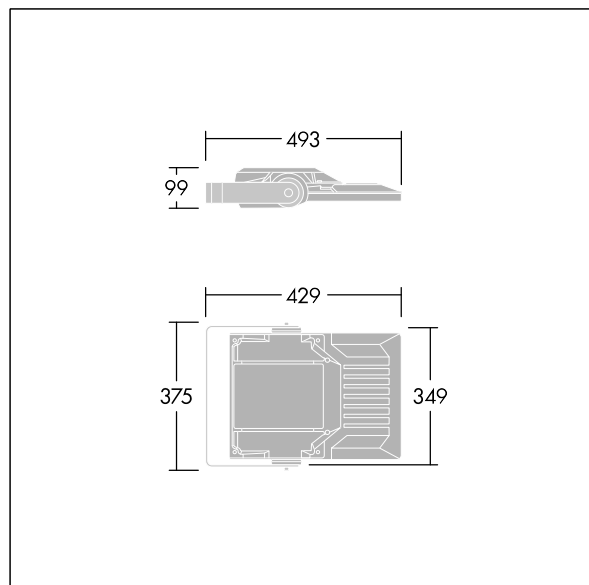

Areaflood Pro 2

96635872 AFP2 S 36L35-740 A4 CL2 GY

THORN

Areaflood Pro 2

Kompaktní, lehký, LED prostorový světlomet pro všeobecné účely. S tělesem malý. Předřadník typu , napájení 36 LED při 350mA s vyzářovací charakteristikou Asymetrická 40°. Krytí IP66, IK08, Elektrická Třída ochrany II. Těleso: tlakově odlévaný hliník (EN AC-44300), Světlo šedá 150 písková s texturou (odstín blížíící se RAL9006).. Difuzor: 4 tloušťka 4mm tvrzený sklo. Součástí dodávky je třmen pro oboustrannou montáž, Volitelné adaptéry nástavce, které jsou k dispozici samostatně pro montáž na vrch sloupu. Dodáváno s LED zdroji v barvě 4000K.

Integrovaná ochrana proti rázům napětí 6kV zahrnutá jako standard, s vyšší ochranou 10kV v případě volby (označeno písmeny "SP" v popisu).

Rozměry: 429 x 349 x 99 mm
Příkon svítidla: 39 W
Světelný tok: 6593 lm
Světelný výkon svítidel: 169 lm/W
Hmotnost: 6,85 kg
Scx: 0.052 m²
Scy: 0.052 m²

TLG_AFP2_F_S_1.jpg

TLG_AFP2_M_S.wmf

Tento výrobek obsahuje světelný zdroj s třídou energetické účinnosti E.

Hodnoty označené * představují stanovené rozměrové hodnoty. Thorn používá ověřené a testované díly od předních dodavatelů, avšak v průběhu jmenovité životnosti výrobku může dojít k ojedinělým případům poruch jednotlivých LED souvisejících s technologií. Mezinárodní normy stanoví tolerance počátečního toku a připojeného zatížení na $\pm 10\%$. Pokud není uvedeno jinak, platí hodnoty pro okolní teplotu 25°C.