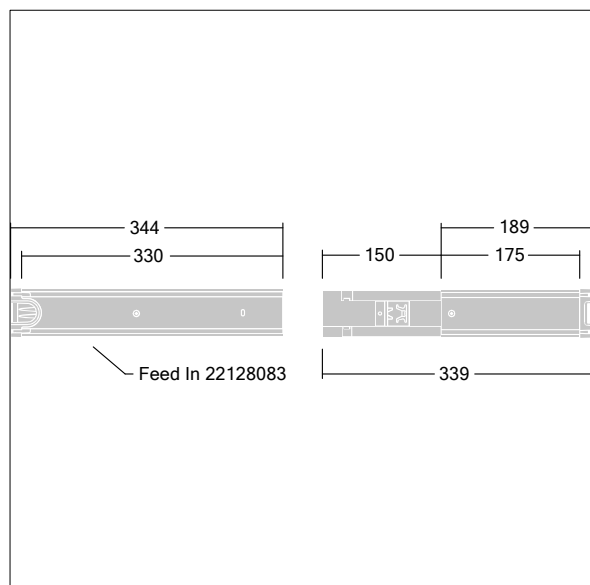

Contus

Sada přívodu napájení L500 v bílá vyrobená z profilovaného ocelového plechu pro elektrické zapojení v souvislé řadě. Sada se skládá ze dvou jednotek, jedna je vybavena svorkovnicemi pro elektrické připojení, zatímco druhá je mechanickou částí. Dohromady mají délku 500mm, která umožňuje plné vybavení vedením a zakrytí svítidel CONTUS. Zasunovací připojovací svorky pro 5 vedení napájení ze sítě, 2 x 2 vodiče nouzového osvětlení a 2 vedení ovládání. Obsahuje koncové a ochranné kryty pro zabránění v náhodném kontaktu s elektrickými vodiči.

Rozměry: 533 x 60 x 58 mm

Hmotnost: 1,4 kg

TLG_CONT_F_END_TOP.jpg

TL_CONTUS_M_TE_L500.wmf