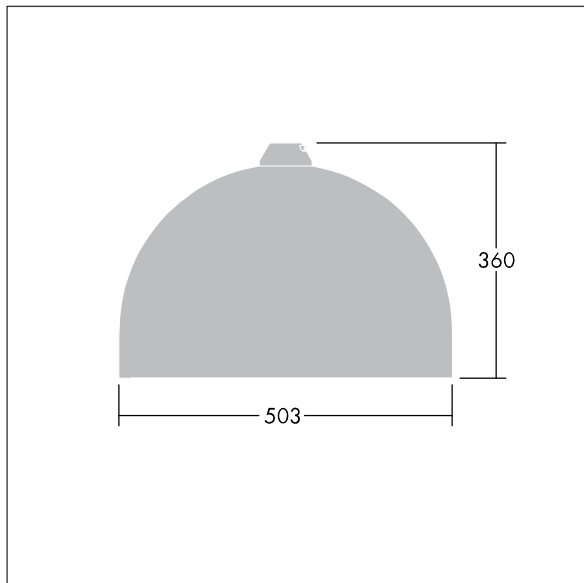

96635805 VIC2 72L70-740 NR CL2 N8M R9006

Victor

Silniční a uliční LED svítidlo o velikosti široký, v moderním a nadčasovém provedení. 72 LED napájené 700mA s optikou Pro úzké vozovky. Pevný výstup LED předřadník. Elektrická Třída ochrany II, IP66. Těleso v provedení hliník, práškově nanášený Bílý hliník RAL9006. Difuzor: tvrzený sklo. Svítidlo se zavěšuje pomocí konzol (Ø27G), nebo instaluje na vrch sloupu nebo na zeď. Elektrická instalace bez použití nástrojů prostřednictvím svorkovnice 2 x 2,5 mm². Prodrátováno kabelem o délce 8m, typ H07-RNF. Dodáváno s LED zdroji v barvě 4000K

Rozměry: Ø503 x 360 mm

Příkon svítidla: 153 W

Hmotnost: 8,95 kg

Scx: 0.144 m²

TLG_VCTR_F_65PDB.jpg

TLG_VCTR_M_SWLD2.wmf

Tento výrobek obsahuje světelný zdroj s třídou energetické účinnosti D.

Hodnoty označené * představují stanovené rozměrové hodnoty. Thorn používá ověřené a testované díly od předních dodavatelů, avšak v průběhu jmenovité životnosti výrobku může dojít k ojedinělým případům poruch jednotlivých LED souvisejících s technologií. Mezinárodní normy stanoví tolerance počátečního toku a připojeného zatížení na $\pm 10\%$. Pokud není uvedeno jinak, platí hodnoty pro okolní teplotu 25°C.