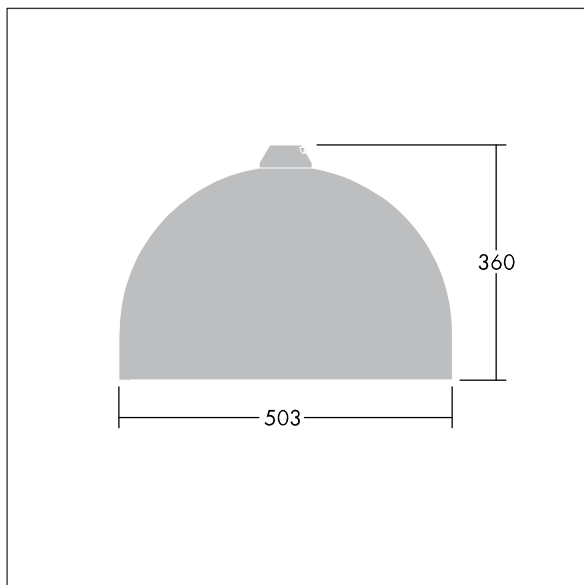

96635805 VIC2 72L70-740 NR CL2 N8M R9006

Victor

Silniční a uliční LED svítidlo o velikosti široký, v moderním a nadčasovém provedení. 72 LED napájené 700mA s optikou Pro úzké vozovky. Pevný výstup LED předřadník. Elektrická Třída ochrany II, IP66. Těleso v provedení hliník, práškově nanášený Bílý hliník RAL9006. Difuzor: tvrzený sklo. Svítidlo se zavěšuje pomocí konzol (Ø27G), nebo instaluje na vrch sloupu nebo na zeď. Elektrická instalace bez použití nástrojů prostřednictvím svorkovnice 2 x 2,5 mm². Prodrátováno kabelem o délce 8m, typ H07-RNF. Dodáváno s LED zdroji v barvě 4000K

Rozměry: Ø503 x 360 mm

Příkon svítidla: 153 W

Hmotnost: 8,95 kg

Scx: 0.144 m²

TLG_VCTR_F_65PDB.jpg

TLG_VCTR_M_SWLD2.wmf

Tento výrobek obsahuje světelný zdroj s třídou energetické účinnosti D.

Hodnoty označené * představují stanovené rozměrové hodnoty. Thorn používá ověřené a testované díly od předních dodavatelů, avšak v průběhu jmenovité životnosti výrobku může dojít k ojedinělým případům poruch jednotlivých LED souvisejících s technologií. Mezinárodní normy stanoví tolerance počátečního toku a připojeného zatížení na $\pm 10\%$. Pokud není uvedeno jinak, platí hodnoty pro okolní teplotu 25°C.