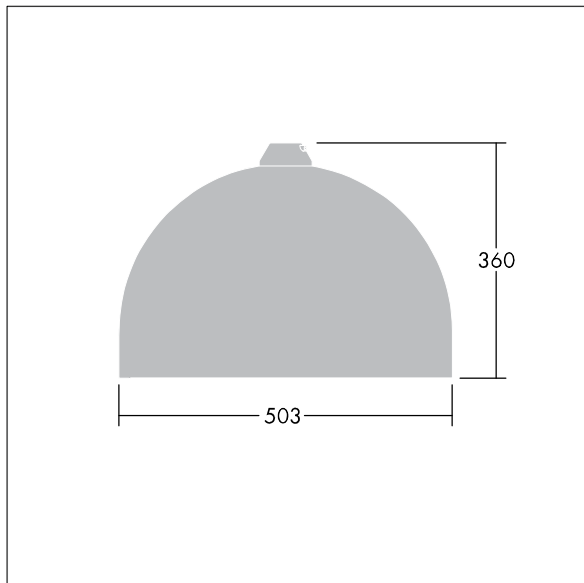

Victor

Silniční a uliční LED svítidlo o velikosti široký, v moderním a nadčasovém provedení. 72 LED napájené 500mA s optikou Pro úzké vozovky. Pevný výstup LED předřadník. Elektrická Třída ochrany II, IP66. Těleso v provedení hliník, práškově nanášený Bílý hliník RAL9006. Difuzor: tvrzený sklo. Svítidlo se zavěšuje pomocí konzol (Ø27G), nebo instaluje na vrch sloupu nebo na zeď. Elektrická instalace bez použití nástrojů prostřednictvím svorkovnice 2 x 2,5 mm². Prodrátováno kabelem o délce 8m, typ H07-RNF. Dodáváno s LED zdroji v barvě 4000K

Rozměry: Ø503 x 360 mm

Příkon svítidla: 109 W

Hmotnost: 8,71 kg

Scx: 0.144 m²

TLG_VCTR_F_65PDB.jpg

TLG_VCTR_M_SWLD2.wmf

Tento výrobek obsahuje světelný zdroj s třídou energetické účinnosti D.

Victor