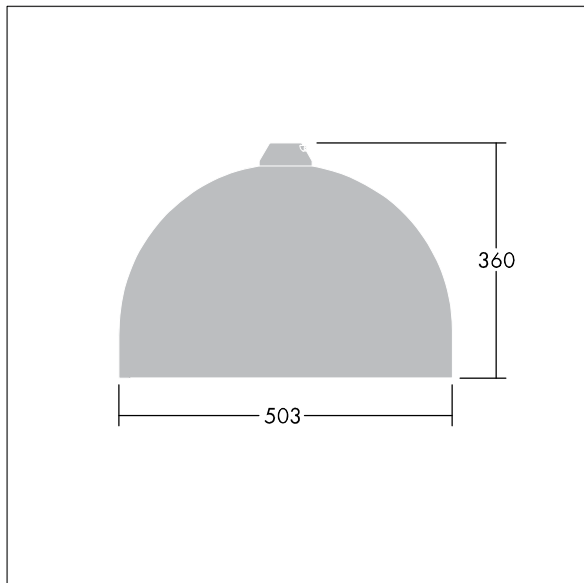

Victor

Silniční a uliční LED svítidlo o velikosti široký, v moderním a nadčasovém provedení. 72 LED napájené 500mA s optikou Pro úzké vozovky. Pevný výstup LED předřadník. Elektrická Třída ochrany II, IP66. Těleso v provedení hliník, práškově nanášený Bílý hliník RAL9006. Difuzor: tvrzený sklo. Svítidlo se zavěšuje pomocí konzol (Ø27G), nebo instaluje na vrch sloupu nebo na zeď. Elektrická instalace bez použití nástrojů prostřednictvím svorkovnice 2 x 2,5 mm². Prodrátováno kabelem o délce 8m, typ H07-RNF. Dodáváno s LED zdroji v barvě 4000K

Rozměry: Ø503 x 360 mm

Příkon svítidla: 109 W

Hmotnost: 8,71 kg

Scx: 0.144 m²

TLG_VCTR_F_65PDB.jpg

TLG_VCTR_M_SWLD2.wmf

Tento výrobek obsahuje světelný zdroj s třídou energetické účinnosti D.

Hodnoty označené * představují stanovené rozměrové hodnoty. Thorn používá ověřené a testované díly od předních dodavatelů, avšak v průběhu jmenovité životnosti výrobku může dojít k ojedinělým případům poruch jednotlivých LED souvisejících s technologií. Mezinárodní normy stanoví tolerance počátečního toku a připojeného zatížení na $\pm 10\%$. Pokud není uvedeno jinak, platí hodnoty pro okolní teplotu 25°C.