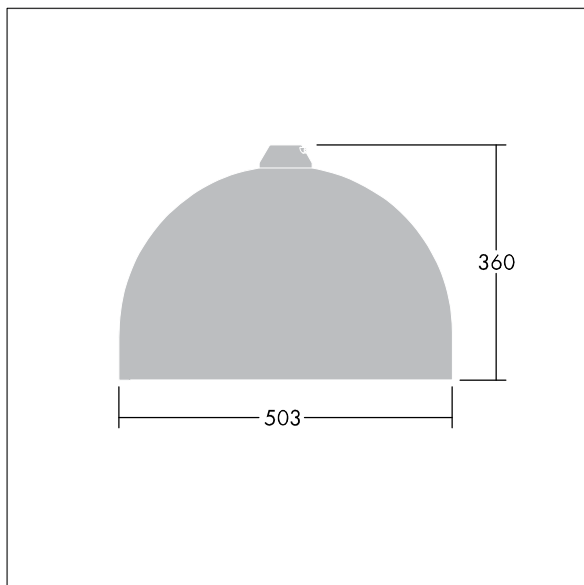

Victor

Silniční a uliční LED svítidlo o velikosti široký, v moderním a nadčasovém provedení. 72 LED napájené 350mA s optikou Pro úzké vozovky. Pevný výstup LED předřadník. Elektrická Třída ochrany II, IP66. Těleso v provedení hliník, práškově nanášený Bílý hliník RAL9006. Difuzor: tvrzený sklo. Svítidlo se zavěšuje pomocí konzol (Ø27G), nebo instaluje na vrch sloupu nebo na zeď. Elektrická instalace bez použití nástrojů prostřednictvím svorkovnice 2 x 2,5 mm². Prodrátováno kabelem o délce 8m, typ H07-RNF. Dodáváno s LED zdroji v barvě 4000K

Rozměry: Ø503 x 360 mm

Příkon svítidla: 75 W

Hmotnost: 8,71 kg

Scx: 0.144 m²

TLG_VCTR_F_65PDB.jpg

TLG_VCTR_M_SWLD2.wmf

Tento výrobek obsahuje světelný zdroj s třídou energetické účinnosti D.

Victor