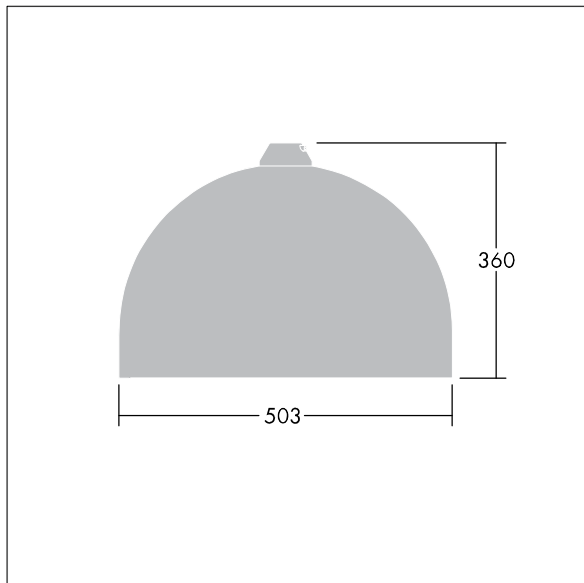

## Victor

Silniční a uliční LED svítidlo o velikosti široký, v moderním a nadčasovém provedení. 72 LED napájené 350mA s optikou Pro úzké vozovky. Pevný výstup LED předřadník. Elektrická Třída ochrany II, IP66. Těleso v provedení hliník, práškově nanášený Bílý hliník RAL9006. Difuzor: tvrzený sklo. Svítidlo se zavěšuje pomocí konzol (Ø27G), nebo instaluje na vrch sloupu nebo na zeď. Elektrická instalace bez použití nástrojů prostřednictvím svorkovnice 2 x 2,5 mm<sup>2</sup>. Prodrátováno kabelem o délce 8m, typ H07-RNF. Dodáváno s LED zdroji v barvě 4000K

Rozměry: Ø503 x 360 mm

Příkon svítidla: 75 W

Hmotnost: 8,71 kg

Scx: 0.144 m<sup>2</sup>

TLG\_VCTR\_F\_65PDB.jpg

TLG\_VCTR\_M\_SWLD2.wmf

Tento výrobek obsahuje světelný zdroj s třídou energetické účinnosti D.