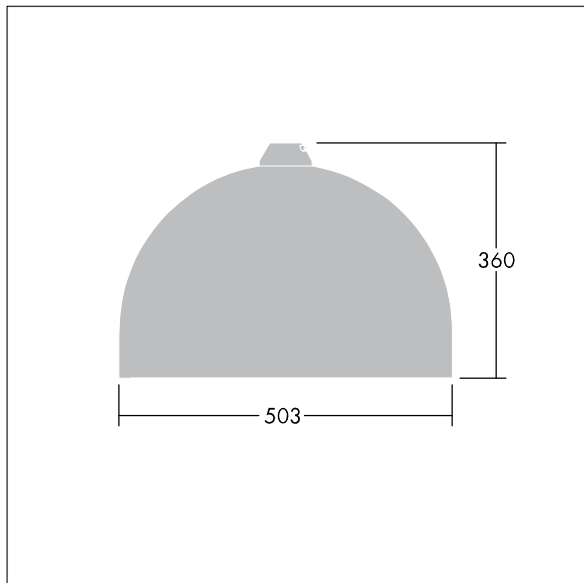

Victor

Silniční a uliční LED svítidlo o velikosti široký, v moderním a nadčasovém provedení. 60 LED napájené 700mA s optikou Pro úzké vozovky. Pevný výstup LED předřadník. Elektrická Třída ochrany II, IP66. Těleso v provedení hliník, práškově nanášený Bílý hliník RAL9006. Difuzor: tvrzený sklo. Svítidlo se zavěšuje pomocí konzol (Ø27G), nebo instaluje na vrch sloupu nebo na zeď. Elektrická instalace bez použití nástrojů prostřednictvím svorkovnice 2 x 2,5 mm². Prodrátováno kabelem o délce 8m, typ H07-RNF. Dodáváno s LED zdroji v barvě 4000K

Rozměry: Ø503 x 360 mm

Příkon svítidla: 128 W

Hmotnost: 8,68 kg

Scx: 0.144 m²

TLG_VCTR_F_65PDB.jpg

TLG_VCTR_M_SWLD2.wmf

Tento výrobek obsahuje světelné zdroje třídy energetické úspornosti D.

Victor