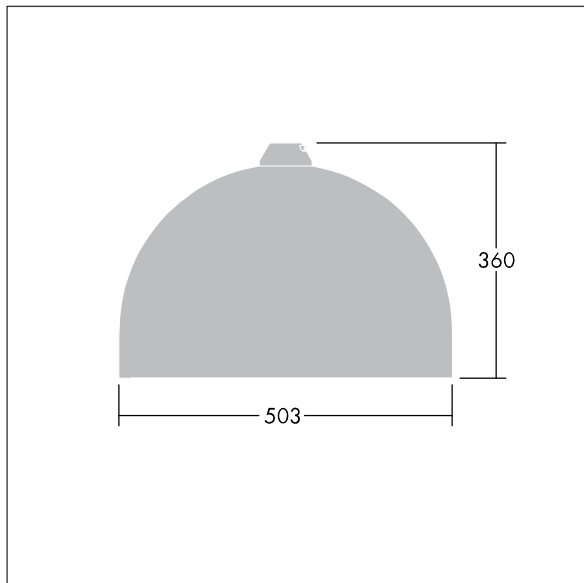

Rozměry: Ø503 x 360 mm

Příkon svítidla: 128 W

Hmotnost: 8,68 kg

Scx: 0.144 m<sup>2</sup>

TLG\_VCTR\_F\_65PDB.jpg

TLG\_VCTR\_M\_SWLD2.wmf

Tento výrobek obsahuje světelné zdroje třídy energetické úspornosti D.