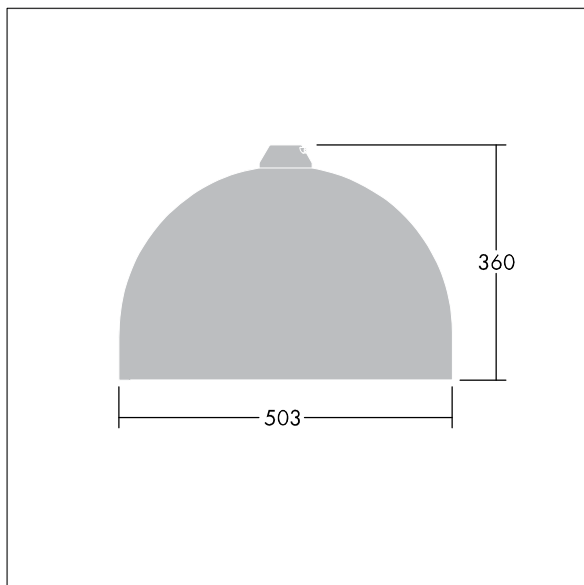

Victor

Silniční a uliční LED svítidlo o velikosti široký, v moderním a nadčasovém provedení. 60 LED napájené 500mA s optikou Pro úzké vozovky. Pevný výstup LED předřadník. Elektrická Třída ochrany II, IP66. Těleso v provedení hliník, práškově nanášený Bílý hliník RAL9006. Difuzor: tvrzený sklo. Svítidlo se zavěšuje pomocí konzol (Ø27G), nebo instaluje na vrch sloupu nebo na zeď. Elektrická instalace bez použití nástrojů prostřednictvím svorkovnice 2 x 2,5 mm². Prodrátováno kabelem o délce 8m, typ H07-RNF. Dodáváno s LED zdroji v barvě 4000K

Rozměry: Ø503 x 360 mm

Příkon svítidla: 90 W

Hmotnost: 8,68 kg

Scx: 0.144 m²

TLG_VCTR_F_65PDB.jpg

TLG_VCTR_M_SWLD2.wmf

Tento výrobek obsahuje světelné zdroje třídy energetické úspornosti D.

Victor