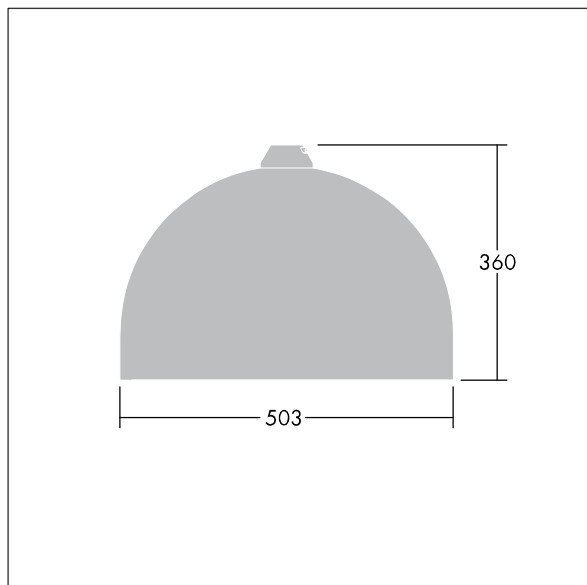

96635800 VIC2 60L35-740 NR CL2 N8M R9006

Victor

Silniční a uliční LED svítidlo o velikosti široký, v moderním a nadčasovém provedení. 60 LED napájené 350mA s optikou Pro úzké vozovky. Pevný výstup LED předřadník. Elektrická Třída ochrany II, IP66. Těleso v provedení hliník, práškově nanášený Bílý hliník RAL9006. Difuzor: tvrzený sklo. Svítidlo se zavěšuje pomocí konzol (Ø27G), nebo instaluje na vrch sloupu nebo na zeď. Elektrická instalace bez použití nástrojů prostřednictvím svorkovnice 2 x 2,5 mm². Prodrátováno kabelem o délce 8m, typ H07-RNF. Dodáváno s LED zdroji v barvě 4000K

Rozměry: Ø503 x 360 mm

Příkon svítidla: 63 W

Hmotnost: 8,68 kg

Scx: 0.144 m²

TLG_VCTR_F_65PDB.jpg

TLG_VCTR_M_SWLD2.wmf

Tento výrobek obsahuje světelné zdroje třídy energetické úspornosti D.

Hodnoty označené * představují stanovené rozměrové hodnoty. Thorn používá ověřené a testované díly od předních dodavatelů, avšak v průběhu jmenovité životnosti výrobku může dojít k ojedinělým případům poruch jednotlivých LED souvisejících s technologií. Mezinárodní normy stanoví tolerance počátečního toku a připojeného zatížení na ±10%. Pokud není uvedeno jinak, platí hodnoty pro okolní teplotu 25°C.