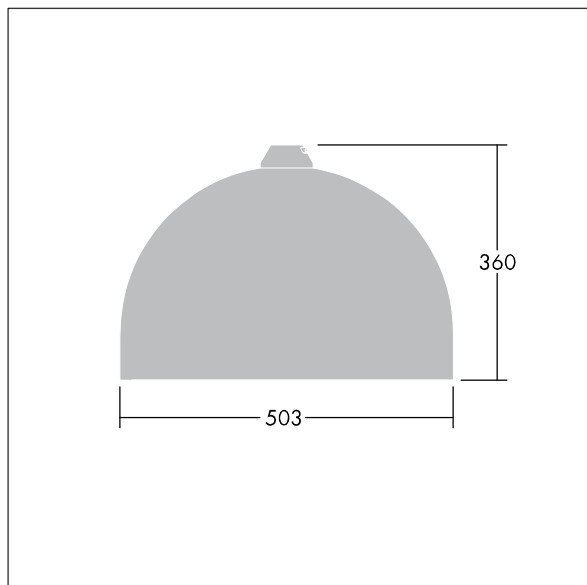

96635800 VIC2 60L35-740 NR CL2 N8M R9006

Victor

Silniční a uliční LED svítidlo o velikosti široký, v moderním a nadčasovém provedení. 60 LED napájené 350mA s optikou Pro úzké vozovky. Pevný výstup LED předřadník. Elektrická Třída ochrany II, IP66. Těleso v provedení hliník, práškově nanášený Bílý hliník RAL9006. Difuzor: tvrzený sklo. Svítidlo se zavěšuje pomocí konzol (Ø27G), nebo instaluje na vrch sloupu nebo na zeď. Elektrická instalace bez použití nástrojů prostřednictvím svorkovnice 2 x 2,5 mm². Prodrátováno kabelem o délce 8m, typ H07-RNF. Dodáváno s LED zdroji v barvě 4000K

Rozměry: Ø503 x 360 mm

Příkon svítidla: 63 W

Hmotnost: 8,68 kg

Scx: 0.144 m²

TLG_VCTR_F_65PDB.jpg

TLG_VCTR_M_SWLD2.wmf

Tento výrobek obsahuje světelné zdroje třídy energetické úspornosti D.

Hodnoty označené * představují stanovené rozměrové hodnoty. Thorn používá ověřené a testované díly od předních dodavatelů, avšak v průběhu jmenovité životnosti výrobku může dojít k ojedinělým případům poruch jednotlivých LED souvisejících s technologií. Mezinárodní normy stanoví tolerance počátečního toku a připojeného zatížení na $\pm 10\%$. Pokud není uvedeno jinak, platí hodnoty pro okolní teplotu 25°C.