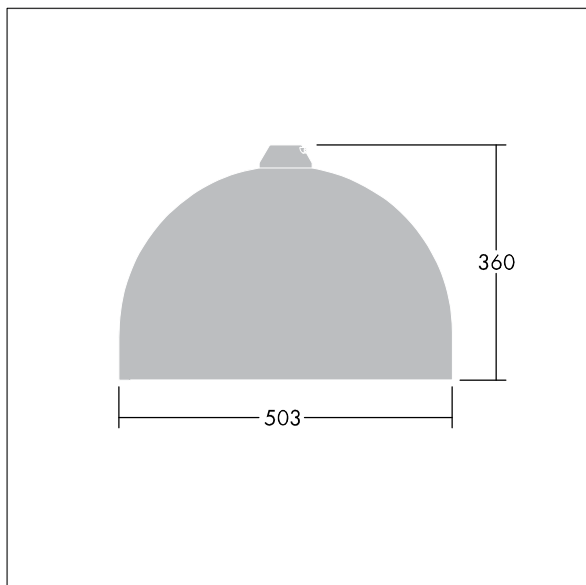

Victor

Silniční a uliční LED svítidlo o velikosti široký, v moderním a nadčasovém provedení. 48 LED napájené 700mA s optikou Pro úzké vozovky. Pevný výstup LED předřadník. Elektrická Třída ochrany II, IP66. Těleso v provedení hliník, práškově nanášený Bílý hliník RAL9006. Difuzor: tvrzený sklo. Svítidlo se zavěšuje pomocí konzol (Ø27G), nebo instaluje na vrch sloupu nebo na zeď. Elektrická instalace bez použití nástrojů prostřednictvím svorkovnice 2 x 2,5 mm². Prodrátováno kabelem o délce 8m, typ H07-RNF. Dodáváno s LED zdroji v barvě 4000K

Rozměry: Ø503 x 360 mm

Příkon svítidla: 103 W

Hmotnost: 8,64 kg

Scx: 0.144 m²

TLG_VCTR_F_65PDB.jpg

TLG_VCTR_M_SWLD2.wmf

Tento výrobek obsahuje světelný zdroj s třídou energetické účinnosti D.

Victor