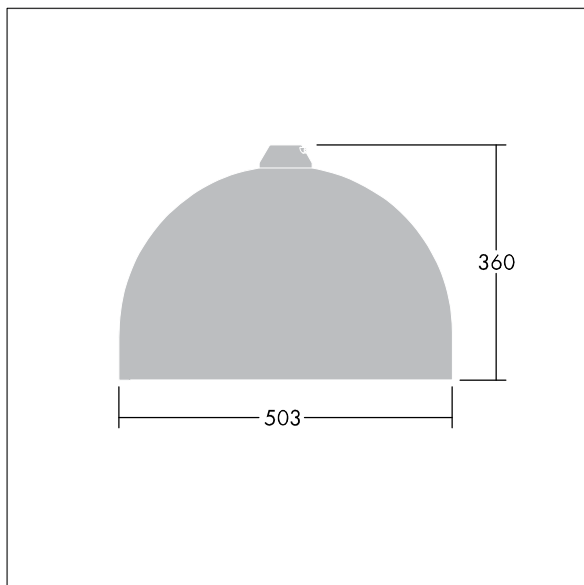

Rozměry: Ø503 x 360 mm

Příkon svítidla: 103 W

Hmotnost: 8,64 kg

Scx: 0.144 m<sup>2</sup>

TLG\_VCTR\_F\_65PDB.jpg

TLG\_VCTR\_M\_SWLD2.wmf

Tento výrobek obsahuje světelný zdroj s třídou energetické účinnosti D.