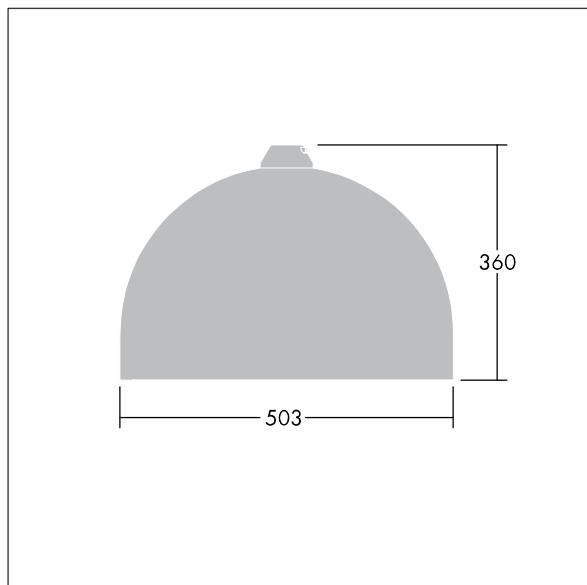

96635798 VIC2 48L50-740 NR CL2 N8M R9006

Victor

Silniční a uliční LED svítidlo o velikosti široký, v moderním a nadčasovém provedení. 48 LED napájené 500mA s optikou Pro úzké vozovky. Pevný výstup LED předřadník. Elektrická Třída ochrany II, IP66. Těleso v provedení hliník, práškově nanášený Bílý hliník RAL9006. Difuzor: tvrzený sklo. Svítidlo se zavěšuje pomocí konzol (Ø27G), nebo instaluje na vrch sloupu nebo na zeď. Elektrická instalace bez použití nástrojů prostřednictvím svorkovnice 2 x 2,5 mm². Prodrátováno kabelem o délce 8m, typ H07-RNF. Dodáváno s LED zdroji v barvě 4000K

Rozměry: Ø503 x 360 mm

Příkon svítidla: 72 W

Hmotnost: 8,42 kg

Scx: 0.144 m²

TLG_VCTR_F_65PDB.jpg

TLG_VCTR_M_SWLD2.wmf

Tento výrobek obsahuje světelný zdroj s třídou energetické účinnosti D.

Hodnoty označené * představují stanovené rozměrové hodnoty. Thorn používá ověřené a testované díly od předních dodavatelů, avšak v průběhu jmenovité životnosti výrobku může dojít k ojedinělým případům poruch jednotlivých LED souvisejících s technologií. Mezinárodní normy stanoví tolerance počátečního toku a připojeného zatížení na $\pm 10\%$. Pokud není uvedeno jinak, platí hodnoty pro okolní teplotu 25°C.