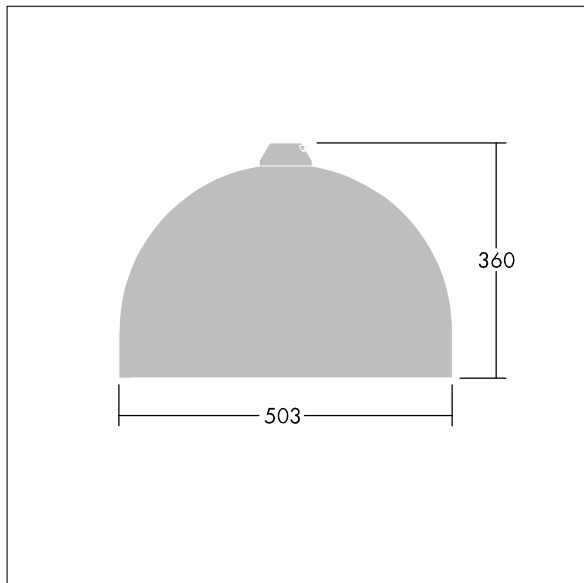

Rozměry: Ø503 x 360 mm

Příkon svítidla: 72 W

Hmotnost: 8,42 kg

Scx: 0.144 m<sup>2</sup>

TLG\_VCTR\_F\_65PDB.jpg

TLG\_VCTR\_M\_SWLD2.wmf

Tento výrobek obsahuje světelný zdroj s třídou energetické účinnosti D.