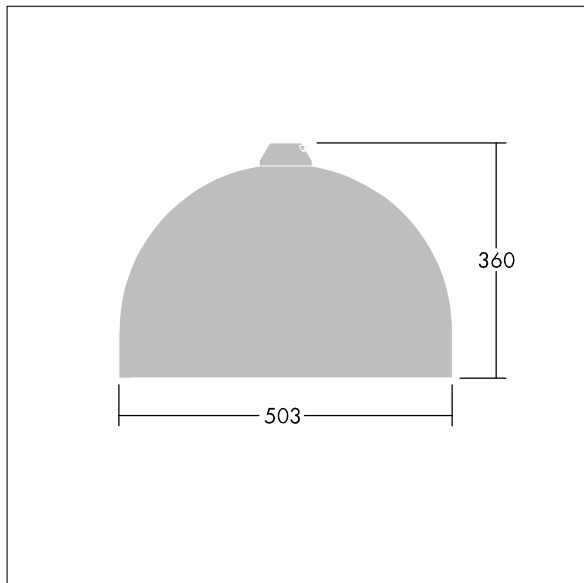

96635797 VIC2 48L35-740 NR CL2 N8M R9006

Victor

Silniční a uliční LED svítidlo o velikosti široký, v moderním a nadčasovém provedení. 48 LED napájené 350mA s optikou Pro úzké vozovky. Pevný výstup LED předřadník. Elektrická Třída ochrany II, IP66. Těleso v provedení hliník, práškově nanášený Bílý hliník RAL9006. Difuzor: tvrzený sklo. Svítidlo se zavěšuje pomocí konzol (Ø27G), nebo instaluje na vrch sloupu nebo na zeď. Elektrická instalace bez použití nástrojů prostřednictvím svorkovnice 2 x 2,5 mm². Prodrátováno kabelem o délce 8m, typ H07-RNF. Dodáváno s LED zdroji v barvě 4000K

Rozměry: Ø503 x 360 mm

Příkon svítidla: 51 W

Hmotnost: 8,42 kg

Scx: 0.144 m²

TLG_VCTR_F_65PDB.jpg

TLG_VCTR_M_SWLD2.wmf

Tento výrobek obsahuje světelný zdroj s třídou energetické účinnosti D.

Hodnoty označené * představují stanovené rozměrové hodnoty. Thorn používá ověřené a testované díly od předních dodavatelů, avšak v průběhu jmenovité životnosti výrobku může dojít k ojedinělým případům poruch jednotlivých LED souvisejících s technologií. Mezinárodní normy stanoví tolerance počátečního toku a připojeného zatížení na ±10%. Pokud není uvedeno jinak, platí hodnoty pro okolní teplotu 25°C.