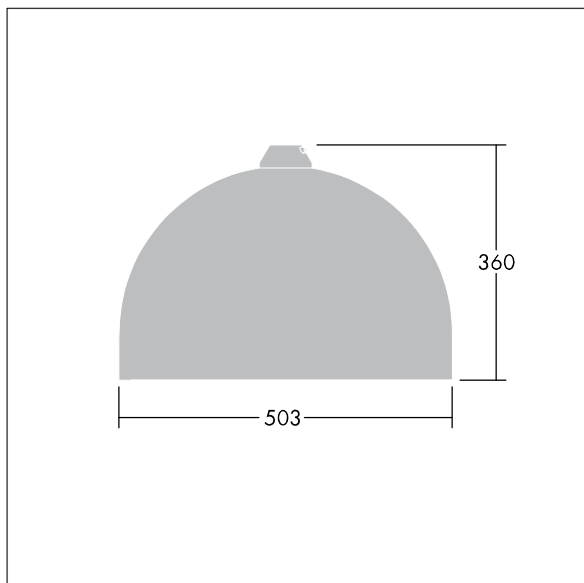

96635797 VIC2 48L35-740 NR CL2 N8M R9006

Victor

Silniční a uliční LED svítidlo o velikosti široký, v moderním a nadčasovém provedení. 48 LED napájené 350mA s optikou Pro úzké vozovky. Pevný výstup LED předřadník. Elektrická Třída ochrany II, IP66. Těleso v provedení hliník, práškově nanášený Bílý hliník RAL9006. Difuzor: tvrzený sklo. Svítidlo se zavěšuje pomocí konzol (Ø27G), nebo instaluje na vrch sloupu nebo na zeď. Elektrická instalace bez použití nástrojů prostřednictvím svorkovnice 2 x 2,5 mm². Prodrátováno kabelem o délce 8m, typ H07-RNF. Dodáváno s LED zdroji v barvě 4000K

Rozměry: Ø503 x 360 mm

Příkon svítidla: 51 W

Hmotnost: 8,42 kg

Scx: 0.144 m²

TLG_VCTR_F_65PDB.jpg

TLG_VCTR_M_SWLD2.wmf

Tento výrobek obsahuje světelný zdroj s třídou energetické účinnosti D.

Hodnoty označené * představují stanovené rozměrové hodnoty. Thorn používá ověřené a testované díly od předních dodavatelů, avšak v průběhu jmenovité životnosti výrobku může dojít k ojedinělým případům poruch jednotlivých LED souvisejících s technologií. Mezinárodní normy stanoví tolerance počátečního toku a připojeného zatížení na $\pm 10\%$. Pokud není uvedeno jinak, platí hodnoty pro okolní teplotu 25°C.