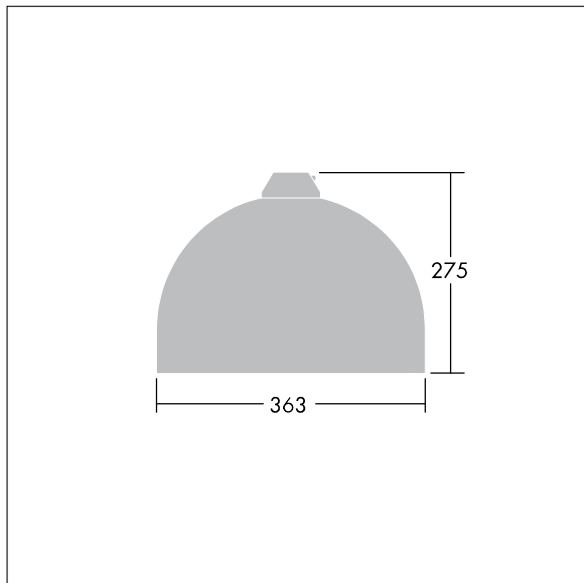

96635796 VIC1 36L70-740 NR CL2 N8M R9006

Victor

Silniční a uliční LED svítidlo o velikosti malý, v moderním a nadčasovém provedení. 36 LED napájené 700mA s optikou Pro úzké vozovky. Pevný výstup LED předřadník. Elektrická Třída ochrany II, IP66. Těleso v provedení hliník, práškově nanášený Bílý hliník RAL9006. Difuzor: tvrzený sklo. Svítidlo se zavěšuje pomocí konzol (Ø27G), nebo instaluje na vrch sloupu nebo na zeď. Elektrická instalace bez použití nástrojů prostřednictvím svorkovnice 2 x 2,5 mm². Prodrátováno kabelem o délce 8m, typ H07-RNF. Dodáváno s LED zdroji v barvě 4000K

Rozměry: Ø363 x 277 mm

Příkon svítidla: 77 W

Hmotnost: 5,18 kg

Scx: 0.084 m²

TLG_VCTR_F_65PDB.jpg

TLG_VCTR_M_SWLD1.wmf

Tento výrobek obsahuje světelný zdroj s třídou energetické účinnosti D.

Hodnoty označené * představují stanovené rozměrové hodnoty. Thorn používá ověřené a testované díly od předních dodavatelů, avšak v průběhu jmenovité životnosti výrobku může dojít k ojedinělým případům poruch jednotlivých LED souvisejících s technologií. Mezinárodní normy stanoví tolerance počátečního toku a připojeného zatížení na $\pm 10\%$. Pokud není uvedeno jinak, platí hodnoty pro okolní teplotu 25°C.