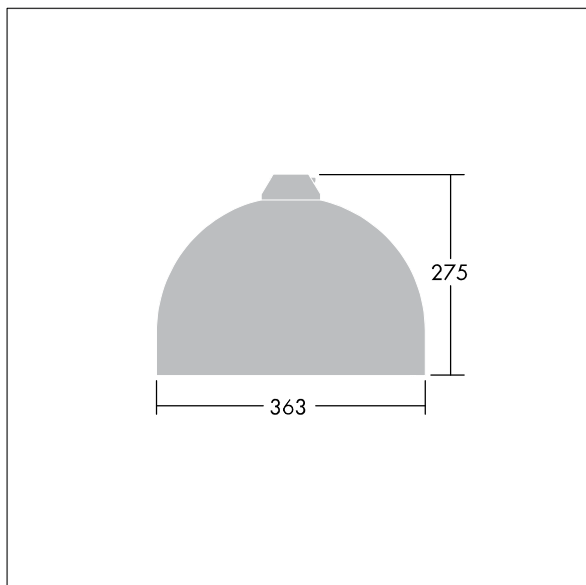

Rozměry: Ø363 x 277 mm

Příkon svítidla: 77 W

Hmotnost: 5,18 kg

Scx: 0.084 m<sup>2</sup>

TLG\_VCTR\_F\_65PDB.jpg

TLG\_VCTR\_M\_SWLD1.wmf

Tento výrobek obsahuje světelný zdroj s třídou energetické účinnosti D.