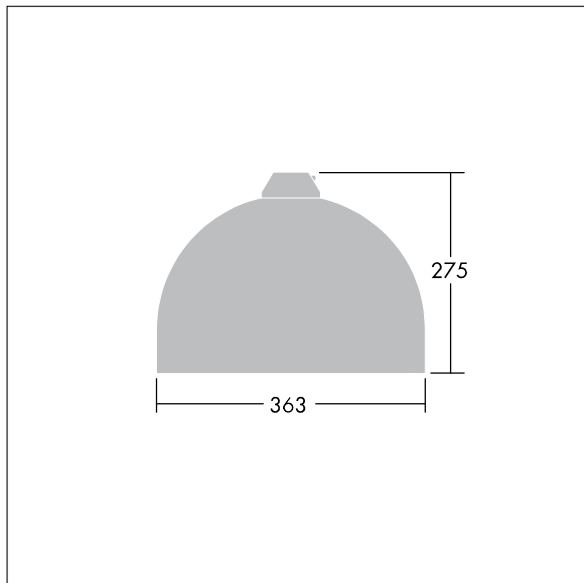

## Victor

Silniční a uliční LED svítidlo o velikosti malý, v moderním a nadčasovém provedení. 36 LED napájené 500mA s optikou Pro úzké vozovky. Pevný výstup LED předřadník. Elektrická Třída ochrany II, IP66. Těleso v provedení hliník, práškově nanášený Bílý hliník RAL9006. Difuzor: tvrzený sklo. Svítidlo se zavěšuje pomocí konzol (Ø27G), nebo instaluje na vrch sloupu nebo na zeď. Elektrická instalace bez použití nástrojů prostřednictvím svorkovnice 2 x 2,5 mm<sup>2</sup>. Prodrátováno kabelem o délce 8m, typ H07-RNF. Dodáváno s LED zdroji v barvě 4000K

Rozměry: Ø363 x 277 mm

Příkon svítidla: 55 W

Hmotnost: 4,89 kg

Scx: 0.084 m<sup>2</sup>

TLG\_VCTR\_F\_65PDB.jpg

TLG\_VCTR\_M\_SWLD1.wmf

Tento výrobek obsahuje světelný zdroj s třídou energetické účinnosti D.