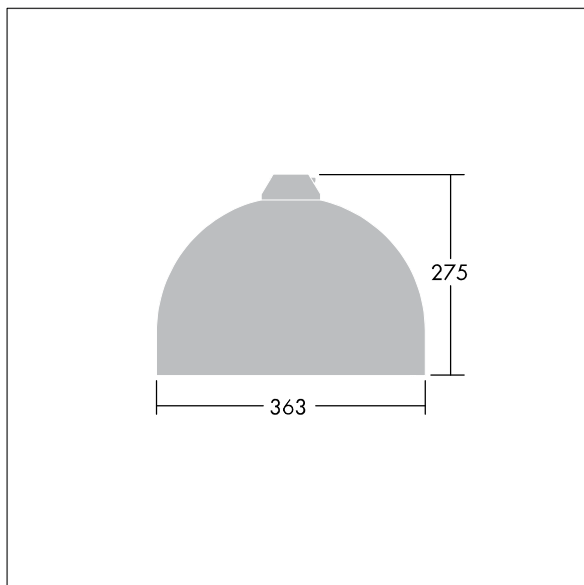

96635795 VIC1 36L50-740 NR CL2 N8M R9006

Victor

Silniční a uliční LED svítidlo o velikosti malý, v moderním a nadčasovém provedení. 36 LED napájené 500mA s optikou Pro úzké vozovky. Pevný výstup LED předřadník. Elektrická Třída ochrany II, IP66. Těleso v provedení hliník, práškově nanášený Bílý hliník RAL9006. Difuzor: tvrzený sklo. Svítidlo se zavěšuje pomocí konzol (Ø27G), nebo instaluje na vrch sloupu nebo na zeď. Elektrická instalace bez použití nástrojů prostřednictvím svorkovnice 2 x 2,5 mm². Prodrátováno kabelem o délce 8m, typ H07-RNF. Dodáváno s LED zdroji v barvě 4000K

Rozměry: Ø363 x 277 mm

Příkon svítidla: 55 W

Hmotnost: 4,89 kg

Scx: 0.084 m²

TLG_VCTR_F_65PDB.jpg

TLG_VCTR_M_SWLD1.wmf

Tento výrobek obsahuje světelný zdroj s třídou energetické účinnosti D.

Hodnoty označené * představují stanovené rozměrové hodnoty. Thorn používá ověřené a testované díly od předních dodavatelů, avšak v průběhu jmenovité životnosti výrobku může dojít k ojedinělým případům poruch jednotlivých LED souvisejících s technologií. Mezinárodní normy stanoví tolerance počátečního toku a připojeného zatížení na $\pm 10\%$. Pokud není uvedeno jinak, platí hodnoty pro okolní teplotu 25°C.