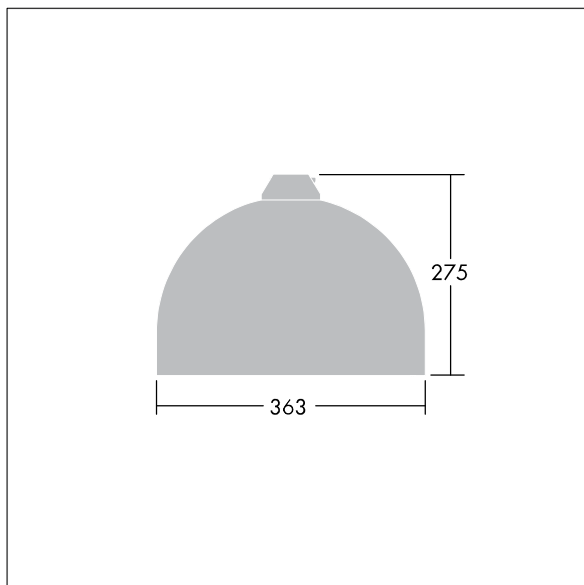

## Victor

Silniční a uliční LED svítidlo o velikosti malý, v moderním a nadčasovém provedení. 36 LED napájené 350mA s optikou Pro úzké vozovky. Pevný výstup LED předřadník. Elektrická Třída ochrany II, IP66. Těleso v provedení hliník, práškově nanášený Bílý hliník RAL9006. Difuzor: tvrzený sklo. Svítidlo se zavěšuje pomocí konzol (Ø27G), nebo instaluje na vrch sloupu nebo na zeď. Elektrická instalace bez použití nástrojů prostřednictvím svorkovnice 2 x 2,5 mm<sup>2</sup>. Prodrátováno kabelem o délce 8m, typ H07-RNF. Dodáváno s LED zdroji v barvě 4000K

Rozměry: Ø363 x 277 mm

Příkon svítidla: 39 W

Hmotnost: 4,89 kg

Scx: 0.084 m<sup>2</sup>

TLG\_VCTR\_F\_65PDB.jpg

TLG\_VCTR\_M\_SWLD1.wmf

Tento výrobek obsahuje světelný zdroj s třídou energetické účinnosti D.