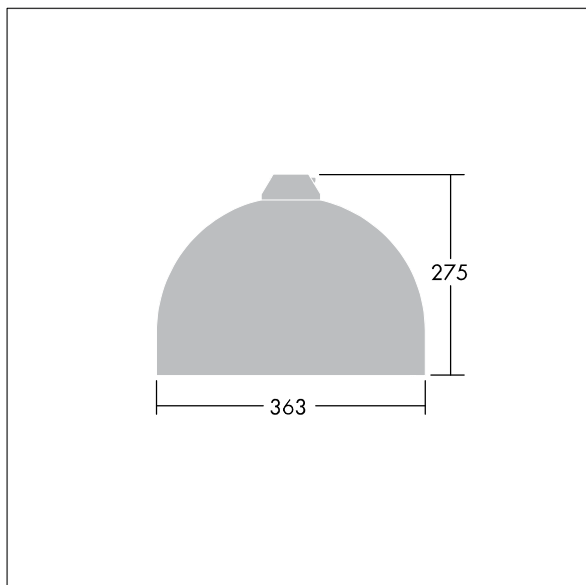

96635793 VIC1 24L105-740 NR CL2 N8M R9006

Victor

Silniční a uliční LED svítidlo o velikosti malý, v moderním a nadčasovém provedení. 24 LED napájené 1050mA s optikou Pro úzké vozovky. Pevný výstup LED předřadník. Elektrická Třída ochrany II, IP66. Těleso v provedení hliník, práškově nanášený Bílý hliník RAL9006. Difuzor: tvrzený sklo. Svítidlo se zavěšuje pomocí konzol (Ø27G), nebo instaluje na vrch sloupu nebo na zeď. Elektrická instalace bez použití nástrojů prostřednictvím svorkovnice 2 x 2,5 mm². Prodrátováno kabelem o délce 8m, typ H07-RNF. Dodáváno s LED zdroji v barvě 4000K

Rozměry: Ø363 x 277 mm

Příkon svítidla: 80 W

Hmotnost: 4,93 kg

Scx: 0.084 m²

TLG_VCTR_F_65PDB.jpg

TLG_VCTR_M_SWLD1.wmf

Tento výrobek obsahuje světelný zdroj s třídou energetické účinnosti D.

Hodnoty označené * představují stanovené rozměrové hodnoty. Thorn používá ověřené a testované díly od předních dodavatelů, avšak v průběhu jmenovité životnosti výrobku může dojít k ojedinělým případům poruch jednotlivých LED souvisejících s technologií. Mezinárodní normy stanoví tolerance počátečního toku a připojeného zatížení na $\pm 10\%$. Pokud není uvedeno jinak, platí hodnoty pro okolní teplotu 25°C.