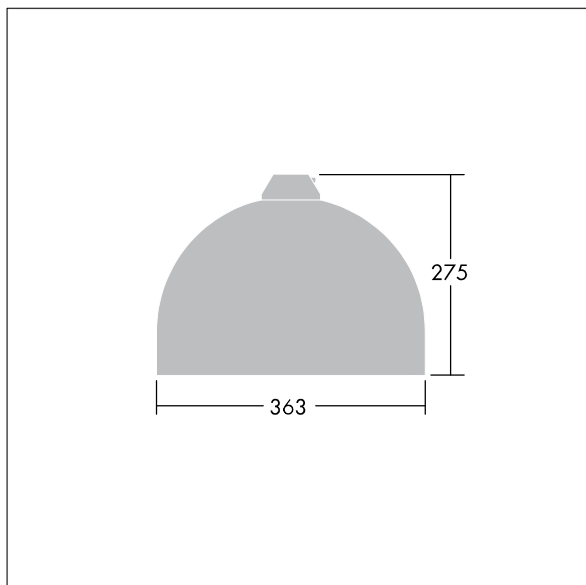

Rozměry: Ø363 x 277 mm

Příkon svítidla: 80 W

Hmotnost: 4,93 kg

Scx: 0.084 m<sup>2</sup>

TLG\_VCTR\_F\_65PDB.jpg

TLG\_VCTR\_M\_SWLD1.wmf

Tento výrobek obsahuje světelný zdroj s třídou energetické účinnosti D.