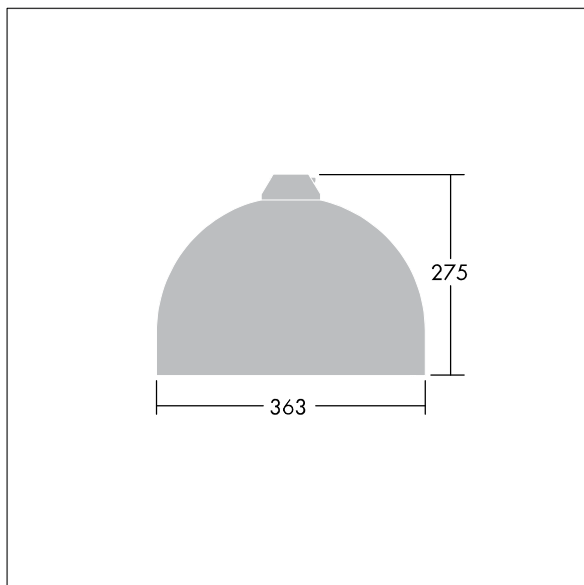

96635792 VIC1 24L70-740 NR CL2 N8M R9006

Victor

Silniční a uliční LED svítidlo o velikosti malý, v moderním a nadčasovém provedení. 24 LED napájené 700mA s optikou Pro úzké vozovky. Pevný výstup LED předřadník. Elektrická Třída ochrany II, IP66. Těleso v provedení hliník, práškově nanášený Bílý hliník RAL9006. Difuzor: tvrzený sklo. Svítidlo se zavěšuje pomocí konzol (Ø27G), nebo instaluje na vrch sloupu nebo na zeď. Elektrická instalace bez použití nástrojů prostřednictvím svorkovnice 2 x 2,5 mm². Prodrátováno kabelem o délce 8m, typ H07-RNF. Dodáváno s LED zdroji v barvě 4000K

Rozměry: Ø363 x 277 mm

Příkon svítidla: 53 W

Hmotnost: 4,86 kg

Scx: 0.084 m²

TLG_VCTR_F_65PDB.jpg

TLG_VCTR_M_SWLD1.wmf

Tento výrobek obsahuje světelný zdroj s třídou energetické účinnosti D.

Hodnoty označené * představují stanovené rozměrové hodnoty. Thorn používá ověřené a testované díly od předních dodavatelů, avšak v průběhu jmenovité životnosti výrobku může dojít k ojedinělým případům poruch jednotlivých LED souvisejících s technologií. Mezinárodní normy stanoví tolerance počátečního toku a připojeného zatížení na $\pm 10\%$. Pokud není uvedeno jinak, platí hodnoty pro okolní teplotu 25°C.