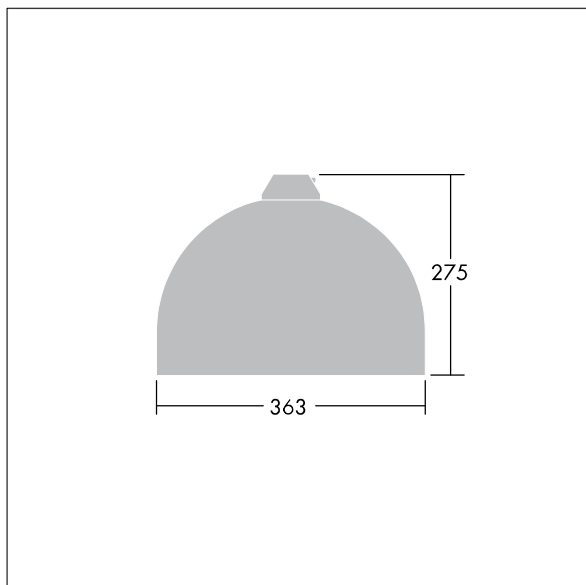

Elektrická Třída ochrany II, IP66. Těleso v provedení hliník, práškově nanášený Bílý hliník RAL9006. Difuzor: tvrzený sklo. Svítidlo se zavěšuje pomocí konzol (Ø27G), nebo instaluje na vrch sloupu nebo na zeď. Elektrická instalace bez použití nástrojů prostřednictvím svorkovnice 2 x 2,5 mm². Prodrátováno kabelem o délce 8m, typ H07-RNF. Dodáváno s LED zdroji v barvě 4000K

Rozměry: Ø363 x 277 mm

Příkon svítidla: 38 W

Hmotnost: 4,84 kg

Scx: 0.084 m²

TLG_VCTR_F_65PDB.jpg

TLG_VCTR_M_SWLD1.wmf

Tento výrobek obsahuje světelný zdroj s třídou energetické účinnosti D.

Hodnoty označené * představují stanovené rozměrové hodnoty. Thorn používá ověřené a testované díly od předních dodavatelů, avšak v průběhu jmenovité životnosti výrobku může dojít k ojedinělým případům poruch jednotlivých LED souvisejících s technologií. Mezinárodní normy stanoví tolerance počátečního toku a připojeného zatížení na ±10%. Pokud není uvedeno jinak, platí hodnoty pro okolní teplotu 25°C.