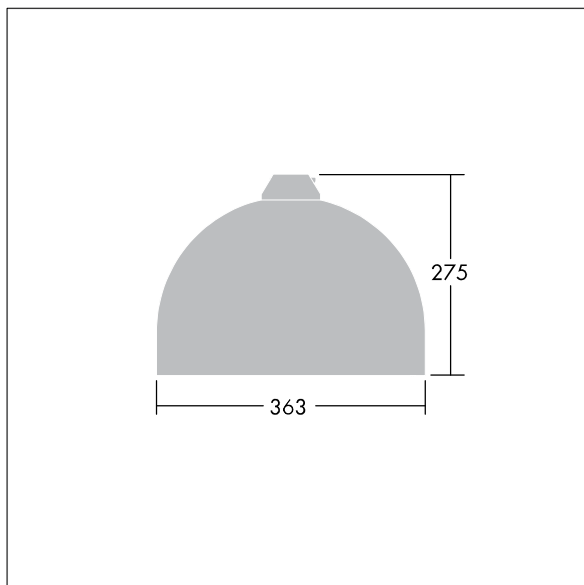

96635789 VIC1 12L105-740 NR CL2 N8M R9006

Victor

Silniční a uliční LED svítidlo o velikosti malý, v moderním a nadčasovém provedení. 12 LED napájené 1050mA s optikou Pro úzké vozovky. Pevný výstup LED předřadník. Elektrická Třída ochrany II, IP66. Těleso v provedení hliník, práškově nanášený Bílý hliník RAL9006. Difuzor: tvrzený sklo. Svítidlo se zavěšuje pomocí konzol (Ø27G), nebo instaluje na vrch sloupu nebo na zeď. Elektrická instalace bez použití nástrojů prostřednictvím svorkovnice 2 x 2,5 mm². Prodrátováno kabelem o délce 8m, typ H07-RNF. Dodáváno s LED zdroji v barvě 4000K

Rozměry: Ø363 x 277 mm

Příkon svítidla: 42 W

Hmotnost: 4,81 kg

Scx: 0.084 m²

TLG_VCTR_F_65PDB.jpg

TLG_VCTR_M_SWLD1.wmf

Tento výrobek obsahuje světelný zdroj s třídou energetické účinnosti D.

Hodnoty označené * představují stanovené rozměrové hodnoty. Thorn používá ověřené a testované díly od předních dodavatelů, avšak v průběhu jmenovité životnosti výrobku může dojít k ojedinělým případům poruch jednotlivých LED souvisejících s technologií. Mezinárodní normy stanoví tolerance počátečního toku a připojeného zatížení na $\pm 10\%$. Pokud není uvedeno jinak, platí hodnoty pro okolní teplotu 25°C.