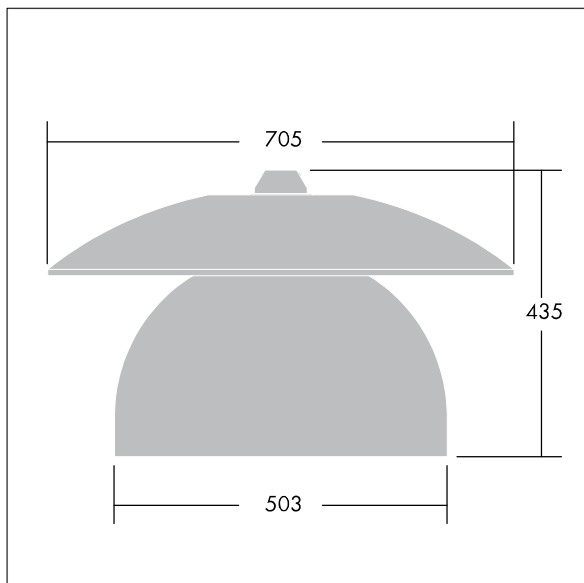

Victoria

Silniční a uliční LED svítidlo o velikosti široký, v moderním a nadčasovém provedení. 72 LED napájené 700mA s optikou Pro úzké vozovky. Pevný výstup LED předřadník. Elektrická Třída ochrany II, IP65. Těleso v provedení hliník, práškově nanášený Bílý hliník RAL9006. Difuzor: tvrzený plochý sklo. Svítidlo se zavěšuje pomocí konzol (Ø27G), nebo instaluje na vrch sloupu nebo na zeď. Elektrická instalace bez použití nástrojů prostřednictvím svorkovnice 2 x 2,5 mm². Prodrátováno kabelem o délce 8m, typ H07-RNF. Dodáváno s LED zdroji v barvě 4000K

Rozměry: Ø705 x 435 mm

Příkon svítidla: 159 W

Hmotnost: 9,6 kg

Scx: 0.228 m²

TLG_VCTA_F_PDB.jpg

TLG_VCTA_M_SWLD2.wmf

Tento výrobek obsahuje světelné zdroje třídy energetické účinnosti D, F.

Victoria