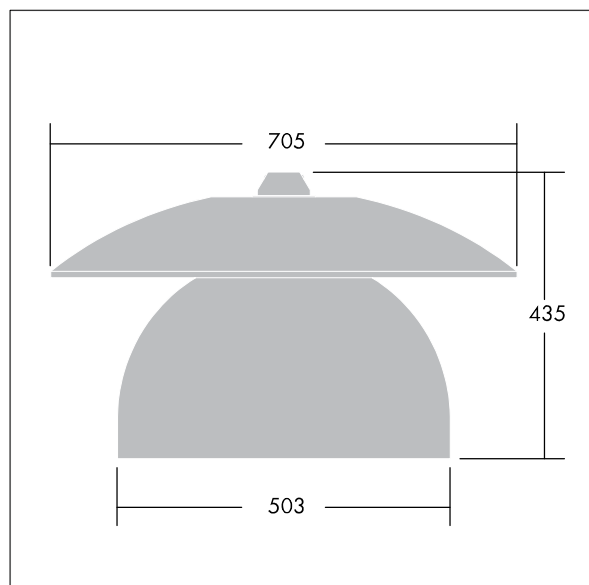

## Victoria

Silniční a uliční LED svítidlo o velikosti široký, v moderním a nadčasovém provedení. 72 LED napájené 700mA s optikou Pro úzké vozovky. Pevný výstup LED předřadník. Elektrická Třída ochrany II, IP65. Těleso v provedení hliník, práškově nanášený Bílý hliník RAL9006. Difuzor: tvrzený plochý sklo. Svítidlo se zavěšuje pomocí konzol (Ø27G), nebo instaluje na vrch sloupu nebo na zeď. Elektrická instalace bez použití nástrojů prostřednictvím svorkovnice 2 x 2,5 mm<sup>2</sup>. Prodrátováno kabelem o délce 8m, typ H07-RNF. Dodáváno s LED zdroji v barvě 4000K

Rozměry: Ø705 x 435 mm

Příkon svítidla: 159 W

Hmotnost: 9,6 kg

Scx: 0.228 m<sup>2</sup>

TLG\_VCTA\_F\_PDB.jpg

TLG\_VCTA\_M\_SWLD2.wmf

Tento výrobek obsahuje světelné zdroje třídy energetické účinnosti D, F.