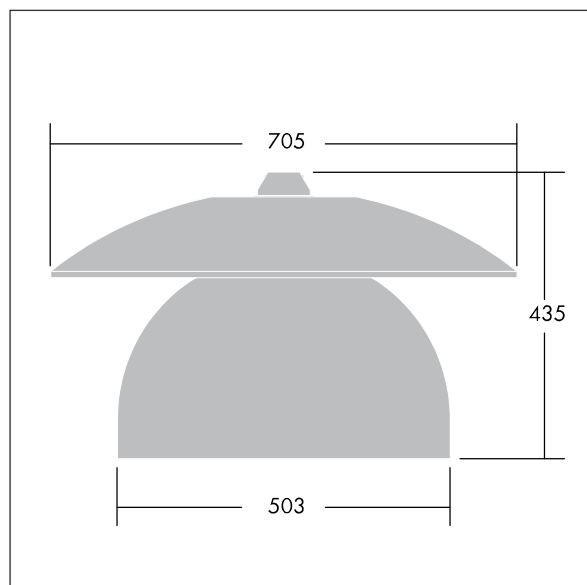

Victoria

Silniční a uliční LED svítidlo o velikosti široký, v moderním a nadčasovém provedení. 72 LED napájené 500mA s optikou Pro úzké vozovky. Pevný výstup LED předřadník. Elektrická Třída ochrany II, IP65. Těleso v provedení hliník, práškově nanášený Bílý hliník RAL9006. Difuzor: tvrzený plochý sklo. Svítidlo se zavěšuje pomocí konzol (Ø27G), nebo instaluje na vrch sloupu nebo na zeď. Elektrická instalace bez použití nástrojů prostřednictvím svorkovnice 2 x 2,5 mm². Prodrátováno kabelem o délce 8m, typ H07-RNF. Dodáváno s LED zdroji v barvě 4000K

Rozměry: Ø705 x 435 mm

Příkon svítidla: 114 W

Hmotnost: 9,36 kg

Scx: 0.228 m²

TLG_VCTA_F_PDB.jpg

TLG_VCTA_M_SWLD2.wmf

Tento výrobek obsahuje světelné zdroje třídy energetické účinnosti D, F.

Victoria