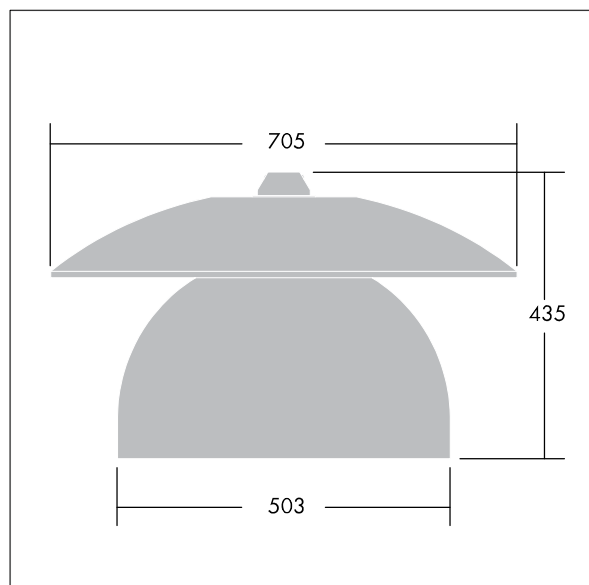

Victoria

Silniční a uliční LED svítidlo o velikosti široký, v moderním a nadčasovém provedení. 72 LED napájené 500mA s optikou Pro úzké vozovky. Pevný výstup LED předřadník. Elektrická Třída ochrany II, IP65. Těleso v provedení hliník, práškově nanášený Bílý hliník RAL9006. Difuzor: tvrzený plochý sklo. Svítidlo se zavěšuje pomocí konzol (Ø27G), nebo instaluje na vrch sloupu nebo na zeď. Elektrická instalace bez použití nástrojů prostřednictvím svorkovnice 2 x 2,5 mm². Prodrátováno kabelem o délce 8m, typ H07-RNF. Dodáváno s LED zdroji v barvě 4000K

Rozměry: Ø705 x 435 mm

Příkon svítidla: 114 W

Hmotnost: 9,36 kg

Scx: 0.228 m²

TLG_VCTA_F_PDB.jpg

TLG_VCTA_M_SWLD2.wmf

Tento výrobek obsahuje světelné zdroje třídy energetické účinnosti D, F.