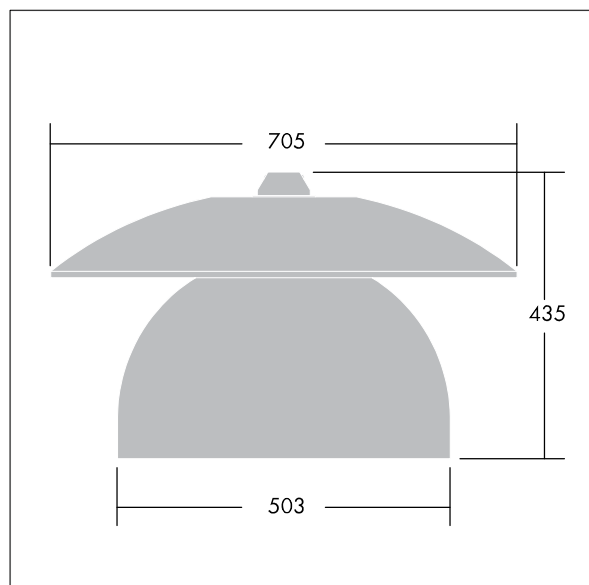

Victoria

Silniční a uliční LED svítidlo o velikosti široký, v moderním a nadčasovém provedení. 72 LED napájené 350mA s optikou Pro úzké vozovky. Pevný výstup LED předřadník. Elektrická Třída ochrany II, IP65. Těleso v provedení hliník, práškově nanášený Bílý hliník RAL9006. Difuzor: tvrzený ploché sklo. Svítidlo se zavěšuje pomocí konzol (Ø27G), nebo instaluje na vrch sloupu nebo na zeď. Elektrická instalace bez použití nástrojů prostřednictvím svorkovnice 2 x 2,5 mm². Prodrátováno kabelem o délce 8m, typ H07-RNF. Dodáváno s LED zdroji v barvě 4000K

Rozměry: Ø705 x 435 mm

Příkon svítidla: 81 W

Hmotnost: 9,36 kg

Scx: 0.228 m²

TLG_VCTA_F_PDB.jpg

TLG_VCTA_M_SWLD2.wmf

Tento výrobek obsahuje světelné zdroje třídy energetické účinnosti D, F.

Victoria