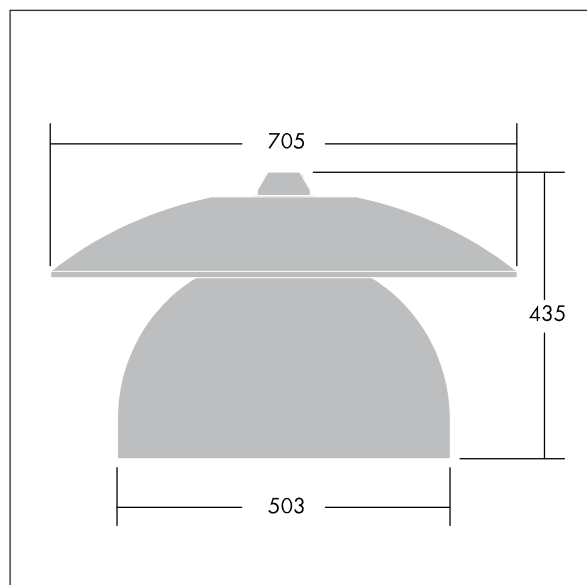

Victoria

Silniční a uliční LED svítidlo o velikosti široký, v moderním a nadčasovém provedení. 72 LED napájené 350mA s optikou Pro úzké vozovky. Pevný výstup LED předřadník. Elektrická Třída ochrany II, IP65. Těleso v provedení hliník, práškově nanášený Bílý hliník RAL9006. Difuzor: tvrzený ploché sklo. Svítidlo se zavěšuje pomocí konzol (Ø27G), nebo instaluje na vrch sloupu nebo na zeď. Elektrická instalace bez použití nástrojů prostřednictvím svorkovnice 2 x 2,5 mm². Prodrátováno kabelem o délce 8m, typ H07-RNF. Dodáváno s LED zdroji v barvě 4000K

Rozměry: Ø705 x 435 mm

Příkon svítidla: 81 W

Hmotnost: 9,36 kg

Scx: 0.228 m²

TLG_VCTA_F_PDB.jpg

TLG_VCTA_M_SWLD2.wmf

Tento výrobek obsahuje světelné zdroje třídy energetické účinnosti D, F.