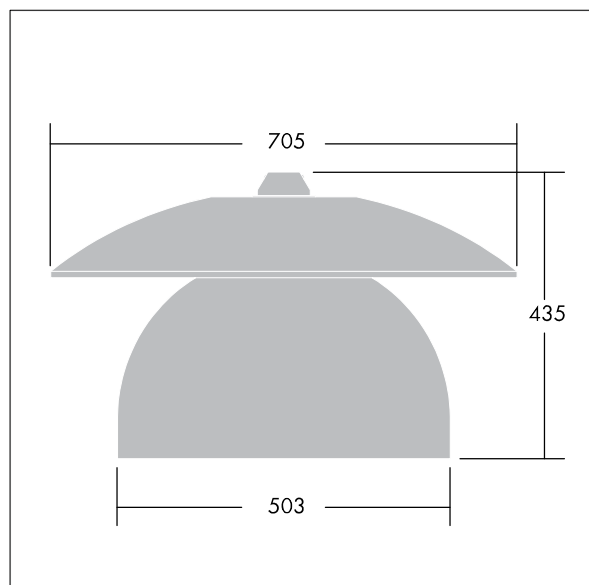

Victoria

Silniční a uliční LED svítidlo o velikosti široký, v moderním a nadčasovém provedení. 60 LED napájené 700mA s optikou Pro úzké vozovky. Pevný výstup LED předřadník. Elektrická Třída ochrany II, IP65. Těleso v provedení hliník, práškově nanášený Bílý hliník RAL9006. Difuzor: tvrzený ploché sklo. Svítidlo se zavěšuje pomocí konzol (Ø27G), nebo instaluje na vrch sloupu nebo na zeď. Elektrická instalace bez použití nástrojů prostřednictvím svorkovnice 2 x 2,5 mm². Prodrátováno kabelem o délce 8m, typ H07-RNF. Dodáváno s LED zdroji v barvě 4000K

Rozměry: Ø705 x 435 mm

Příkon svítidla: 134 W

Hmotnost: 9,33 kg

Scx: 0.228 m²

TLG_VCTA_F_PDB.jpg

TLG_VCTA_M_SWLD2.wmf

Tento výrobek obsahuje světelné zdroje třídy energetické účinnosti D, F.

Victoria