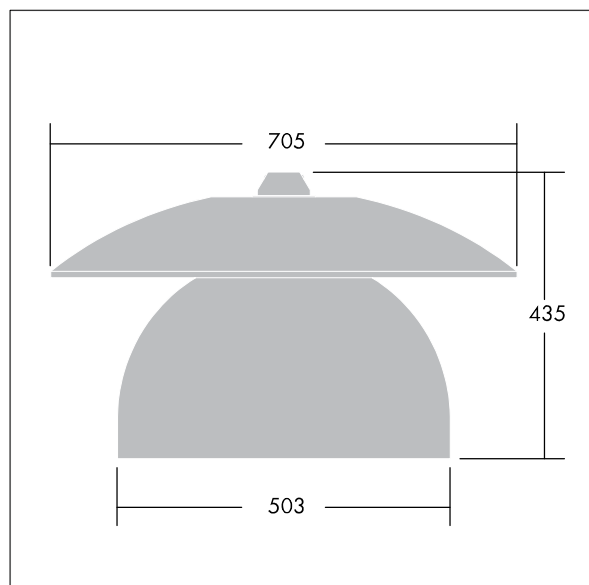

Victoria

Silniční a uliční LED svítidlo o velikosti široký, v moderním a nadčasovém provedení. 60 LED napájené 700mA s optikou Pro úzké vozovky. Pevný výstup LED předřadník. Elektrická Třída ochrany II, IP65. Těleso v provedení hliník, práškově nanášený Bílý hliník RAL9006. Difuzor: tvrzený plochý sklo. Svítidlo se zavěšuje pomocí konzol (Ø27G), nebo instaluje na vrch sloupu nebo na zeď. Elektrická instalace bez použití nástrojů prostřednictvím svorkovnice 2 x 2,5 mm². Prodrátováno kabelem o délce 8m, typ H07-RNF. Dodáváno s LED zdroji v barvě 4000K

Rozměry: Ø705 x 435 mm

Příkon svítidla: 134 W

Hmotnost: 9,33 kg

Scx: 0.228 m²

TLG_VCTA_F_PDB.jpg

TLG_VCTA_M_SWLD2.wmf

Tento výrobek obsahuje světelné zdroje třídy energetické účinnosti D, F.