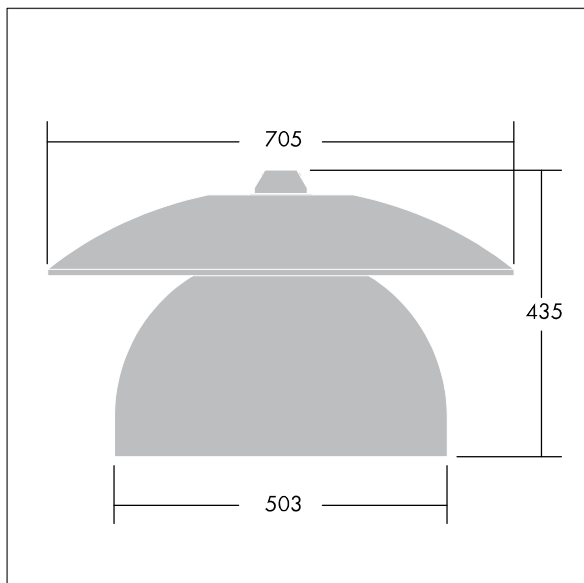

Victoria

Silniční a uliční LED svítidlo o velikosti široký, v moderním a nadčasovém provedení. 60 LED napájené 500mA s optikou Pro úzké vozovky. Pevný výstup LED předřadník. Elektrická Třída ochrany II, IP65. Těleso v provedení hliník, práškově nanášený Bílý hliník RAL9006. Difuzor: tvrzený plochý sklo. Svítidlo se zavěšuje pomocí konzol (Ø27G), nebo instaluje na vrch sloupu nebo na zeď. Elektrická instalace bez použití nástrojů prostřednictvím svorkovnice 2 x 2,5 mm². Prodrátováno kabelem o délce 8m, typ H07-RNF. Dodáváno s LED zdroji v barvě 4000K

Rozměry: Ø705 x 435 mm

Příkon svítidla: 96 W

Hmotnost: 9,33 kg

Scx: 0.228 m²

TLG_VCTA_F_PDB.jpg

TLG_VCTA_M_SWLD2.wmf

Tento výrobek obsahuje světelné zdroje třídy energetické účinnosti D, F.

Victoria