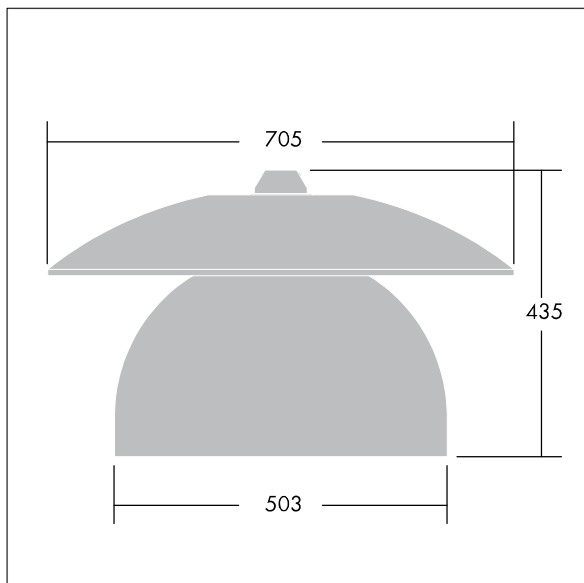

Victoria

Silniční a uliční LED svítidlo o velikosti široký, v moderním a nadčasovém provedení. 60 LED napájené 500mA s optikou Pro úzké vozovky. Pevný výstup LED předřadník. Elektrická Třída ochrany II, IP65. Těleso v provedení hliník, práškově nanášený Bílý hliník RAL9006. Difuzor: tvrzený plochý sklo. Svítidlo se zavěšuje pomocí konzol (Ø27G), nebo instaluje na vrch sloupu nebo na zeď. Elektrická instalace bez použití nástrojů prostřednictvím svorkovnice 2 x 2,5 mm². Prodrátováno kabelem o délce 8m, typ H07-RNF. Dodáváno s LED zdroji v barvě 4000K

Rozměry: Ø705 x 435 mm

Příkon svítidla: 96 W

Hmotnost: 9,33 kg

Scx: 0.228 m²

TLG_VCTA_F_PDB.jpg

TLG_VCTA_M_SWLD2.wmf

Tento výrobek obsahuje světelné zdroje třídy energetické účinnosti D, F.