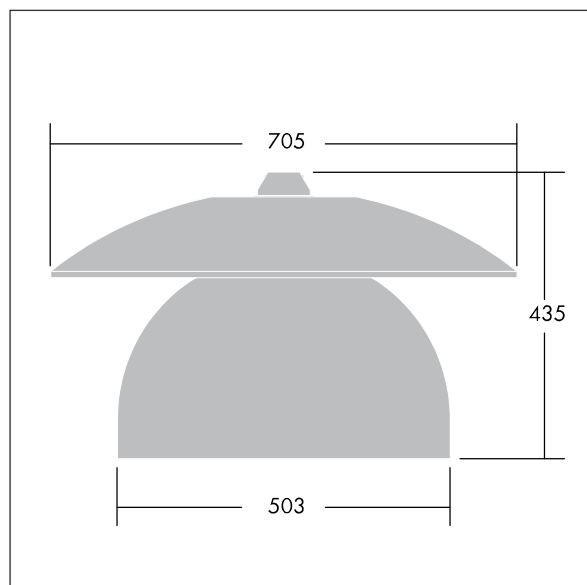

Victoria

Silniční a uliční LED svítidlo o velikosti široký, v moderním a nadčasovém provedení. 60 LED napájené 350mA s optikou Pro úzké vozovky. Pevný výstup LED předřadník. Elektrická Třída ochrany II, IP65. Těleso v provedení hliník, práškově nanášený Bílý hliník RAL9006. Difuzor: tvrzený ploché sklo. Svítidlo se zavěšuje pomocí konzol (Ø27G), nebo instaluje na vrch sloupu nebo na zeď. Elektrická instalace bez použití nástrojů prostřednictvím svorkovnice 2 x 2,5 mm². Prodrátováno kabelem o délce 8m, typ H07-RNF. Dodáváno s LED zdroji v barvě 4000K

Rozměry: Ø705 x 435 mm

Příkon svítidla: 69 W

Hmotnost: 9,33 kg

Scx: 0.228 m²

TLG_VCTA_F_PDB.jpg

TLG_VCTA_M_SWLD2.wmf

Tento výrobek obsahuje světelné zdroje třídy energetické účinnosti D, F.

Victoria