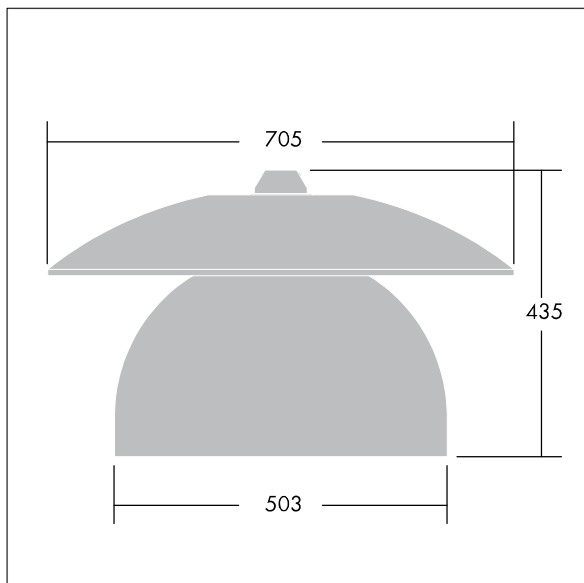

## Victoria

Silniční a uliční LED svítidlo o velikosti široký, v moderním a nadčasovém provedení. 60 LED napájené 350mA s optikou Pro úzké vozovky. Pevný výstup LED předřadník. Elektrická Třída ochrany II, IP65. Těleso v provedení hliník, práškově nanášený Bílý hliník RAL9006. Difuzor: tvrzený ploché sklo. Svítidlo se zavěšuje pomocí konzol (Ø27G), nebo instaluje na vrch sloupu nebo na zeď. Elektrická instalace bez použití nástrojů prostřednictvím svorkovnice 2 x 2,5 mm<sup>2</sup>. Prodrátováno kabelem o délce 8m, typ H07-RNF. Dodáváno s LED zdroji v barvě 4000K

Rozměry: Ø705 x 435 mm

Příkon svítidla: 69 W

Hmotnost: 9,33 kg

Scx: 0.228 m<sup>2</sup>

TLG\_VCTA\_F\_PDB.jpg

TLG\_VCTA\_M\_SWLD2.wmf

Tento výrobek obsahuje světelné zdroje třídy energetické účinnosti D, F.