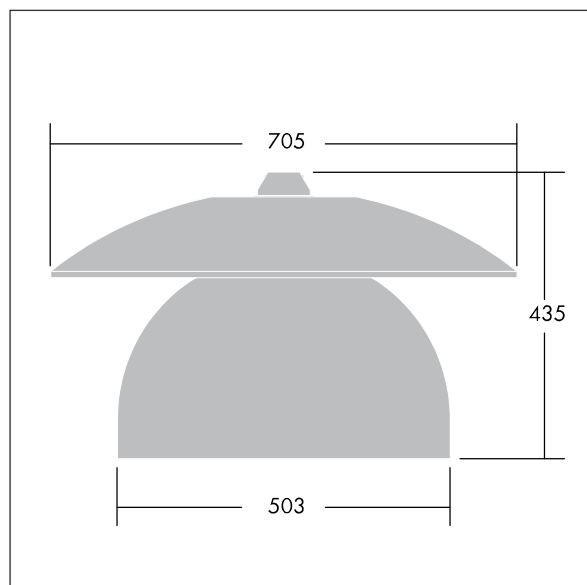

## Victoria

Silniční a uliční LED svítidlo o velikosti široký, v moderním a nadčasovém provedení. 48 LED napájené 500mA s optikou Pro úzké vozovky. Pevný výstup LED předřadník. Elektrická Třída ochrany II, IP65. Těleso v provedení hliník, práškově nanášený Bílý hliník RAL9006. Difuzor: tvrzený plochý sklo. Svítidlo se zavěšuje pomocí konzol (Ø27G), nebo instaluje na vrch sloupu nebo na zeď. Elektrická instalace bez použití nástrojů prostřednictvím svorkovnice 2 x 2,5 mm<sup>2</sup>. Prodrátováno kabelem o délce 8m, typ H07-RNF. Dodáváno s LED zdroji v barvě 4000K

Rozměry: Ø705 x 435 mm

Příkon svítidla: 78 W

Hmotnost: 9,07 kg

Scx: 0.228 m<sup>2</sup>

TLG\_VCTA\_F\_PDB.jpg

TLG\_VCTA\_M\_SWLD2.wmf

Tento výrobek obsahuje světelné zdroje třídy energetické účinnosti D, F.