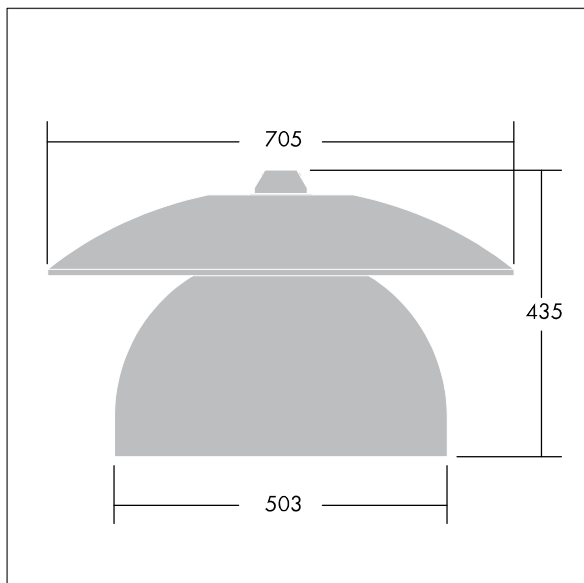

Victoria

Silniční a uliční LED svítidlo o velikosti široký, v moderním a nadčasovém provedení. 48 LED napájené 500mA s optikou Pro úzké vozovky. Pevný výstup LED předřadník. Elektrická Třída ochrany II, IP65. Těleso v provedení hliník, práškově nanášený Bílý hliník RAL9006. Difuzor: tvrzený ploché sklo. Svítidlo se zavěšuje pomocí konzol (Ø27G), nebo instaluje na vrch sloupu nebo na zeď. Elektrická instalace bez použití nástrojů prostřednictvím svorkovnice 2 x 2,5 mm². Prodrátováno kabelem o délce 8m, typ H07-RNF. Dodáváno s LED zdroji v barvě 4000K

Rozměry: Ø705 x 435 mm

Příkon svítidla: 78 W

Hmotnost: 9,07 kg

Scx: 0.228 m²

TLG_VCTA_F_PDB.jpg

TLG_VCTA_M_SWLD2.wmf

Tento výrobek obsahuje světelné zdroje třídy energetické účinnosti D, F.